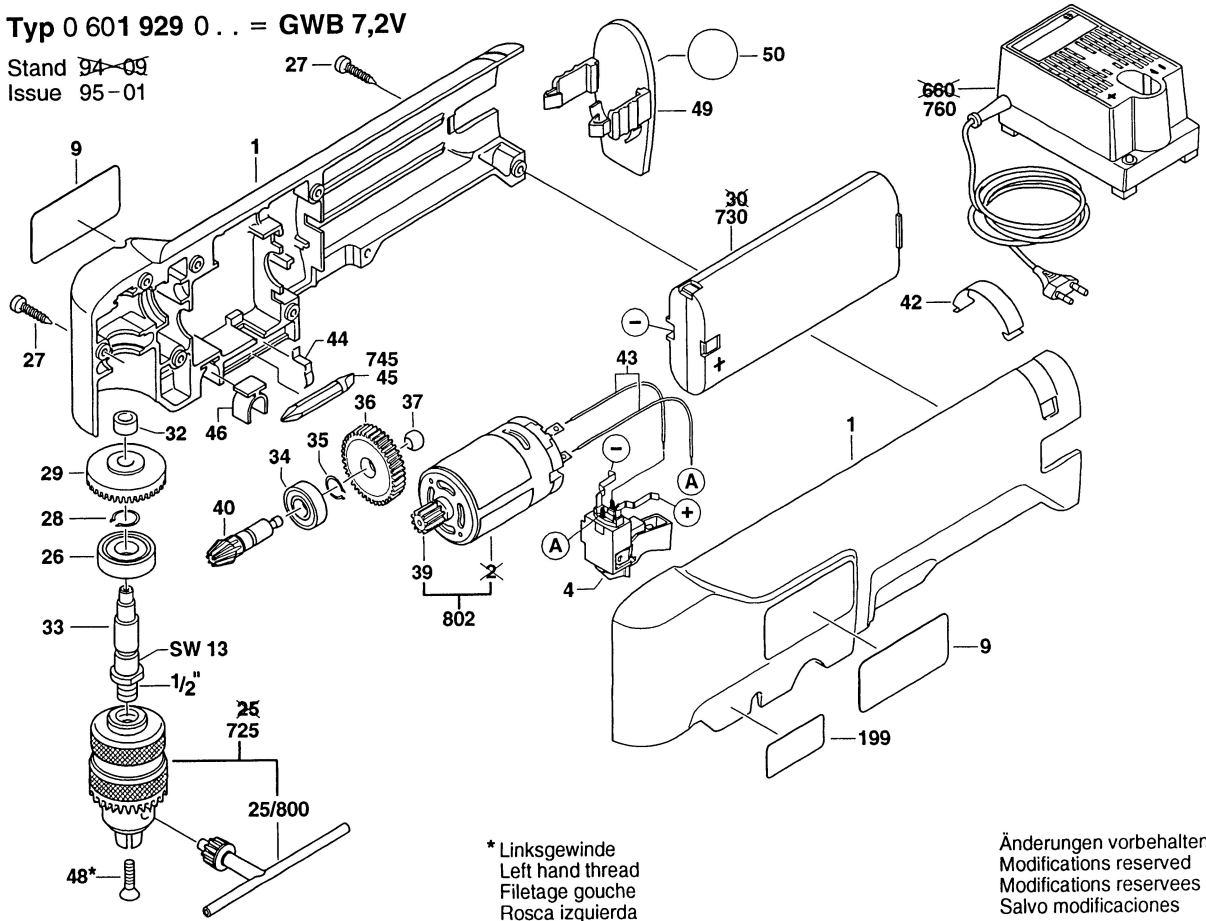

Typ 0 601 929 0.. = GWB 7,2V

Stand ~~94-09~~  
Issue 95-01

\* Linksgewinde  
Left hand thread  
Filetage gauche  
Rosca izquierda

Änderungen vorbehalten  
Modifications reserved  
Modifications reserves  
Salvo modificaciones