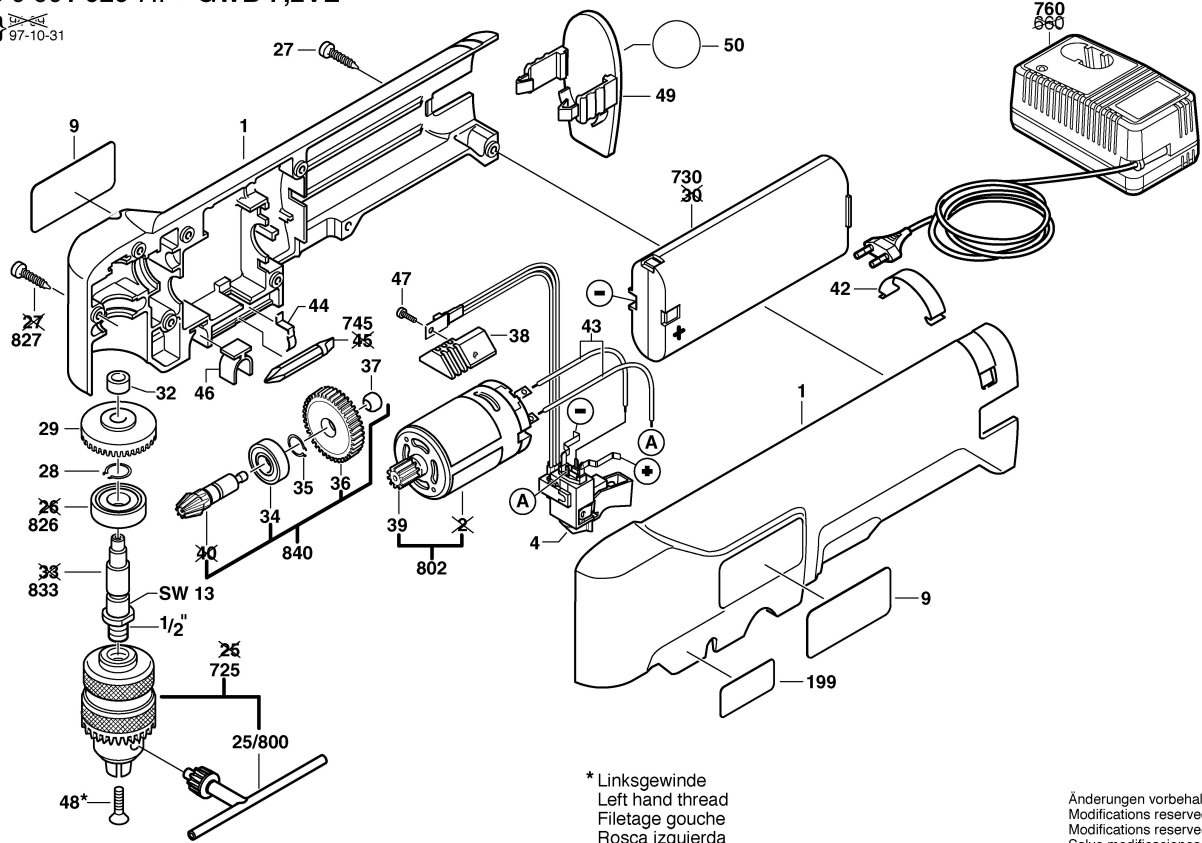

Typ 0 601 929 7.. = GWB 7,2VE

Stand
Issue J 97-10-31

* Linksgewinde
Left hand thread
Filetage gauche
Rosca izquierda