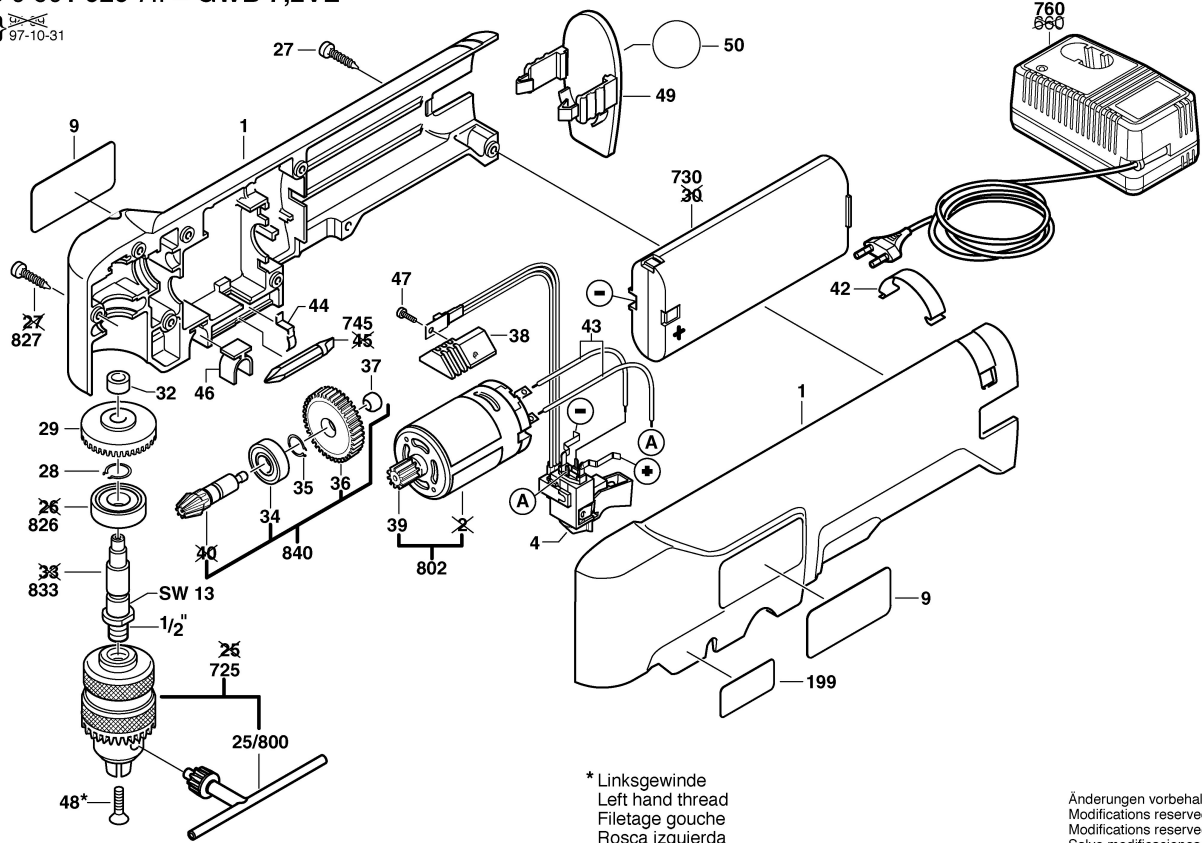

# Typ 0 601 929 7.. = GWB 7,2VE

Stand 1  
Issue J 97-10-31

\* Linksgewinde  
Left hand thread  
Filetage gauche  
Rosca izquierda

Änderungen vorbehalten  
Modifications reserved  
Modifications reserves  
Salvo modificaciones