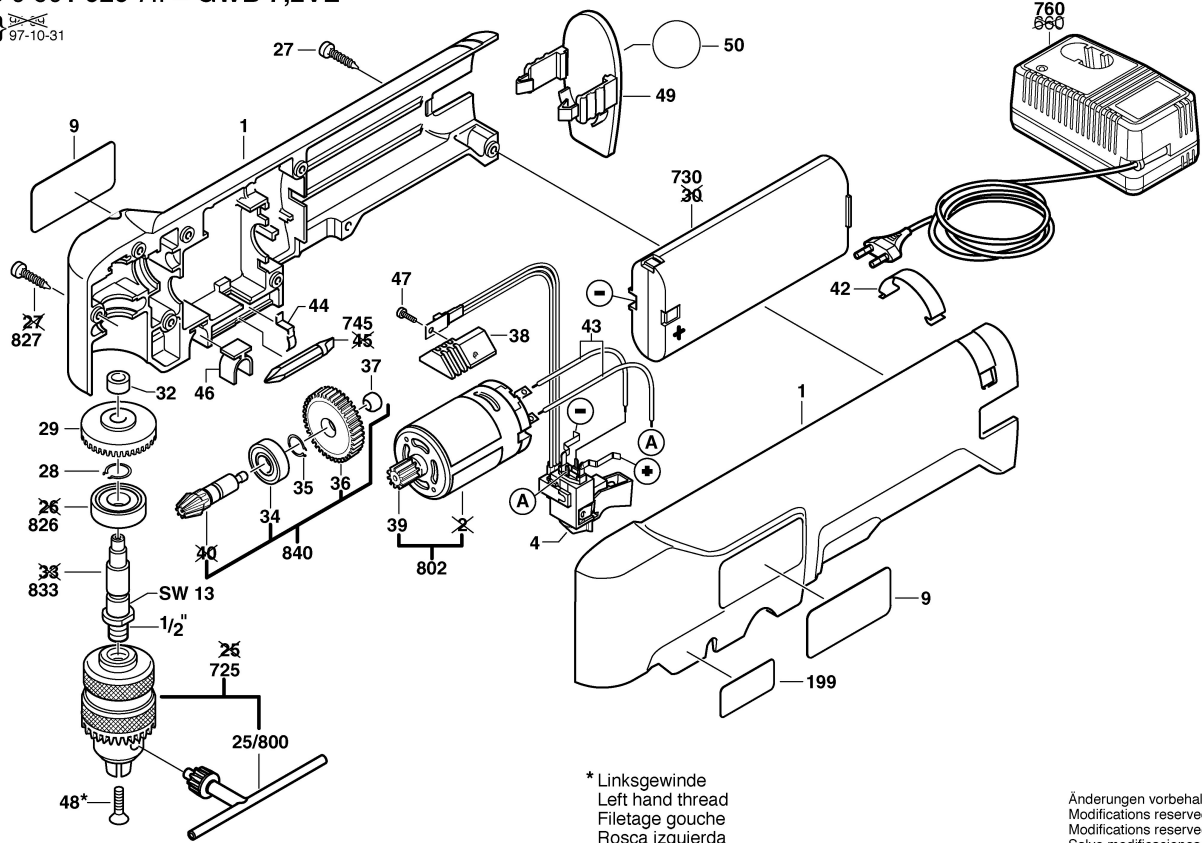

Typ 0 601 929 7.. = GWB 7,2VE

Stand
Issue 97-10-31

* Linksgewinde
Left hand thread
Filetage gauche
Rosca izquierda