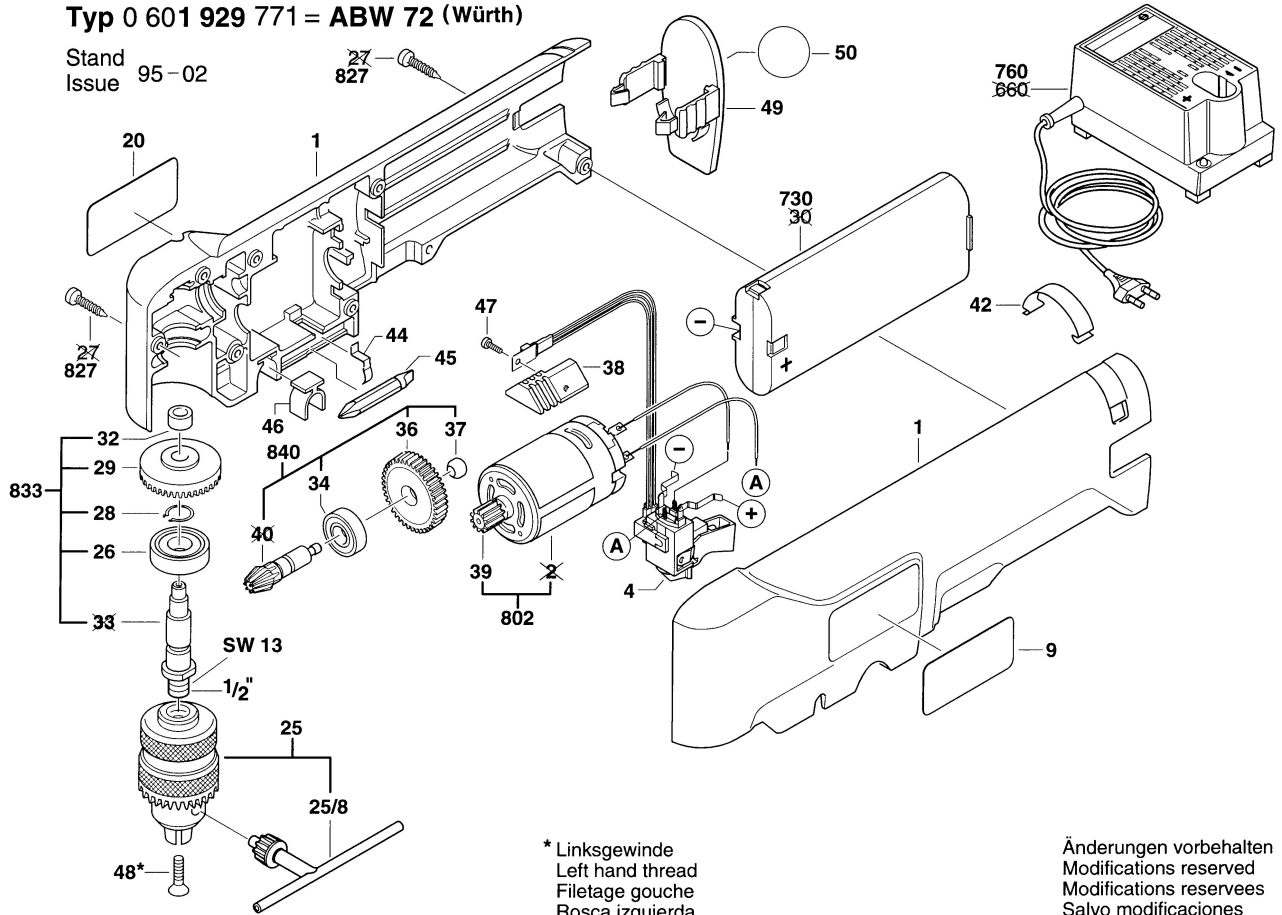

Typ 0 601 929 771 = ABW 72 (Würth)

Stand
Issue 95-02

* Linksgewinde
Left hand thread
Filetage gauche
Rosca izquierda

Änderungen vorbehalten
Modifications reserved
Modifications reserves
Salvo modificaciones