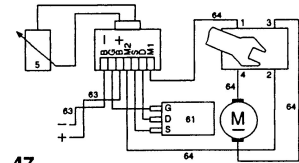

Typ 0 601 931 3 .. = GBM 9,6 VESP

Stand ~~94-07~~
Issue 94-09

● = Linksgewinde
Left hand thread
Filetage gouche
Rosca izquierda

Änderungen vorbehalten
Modifications reserved
Modifications reserves
Salvo modificaciones