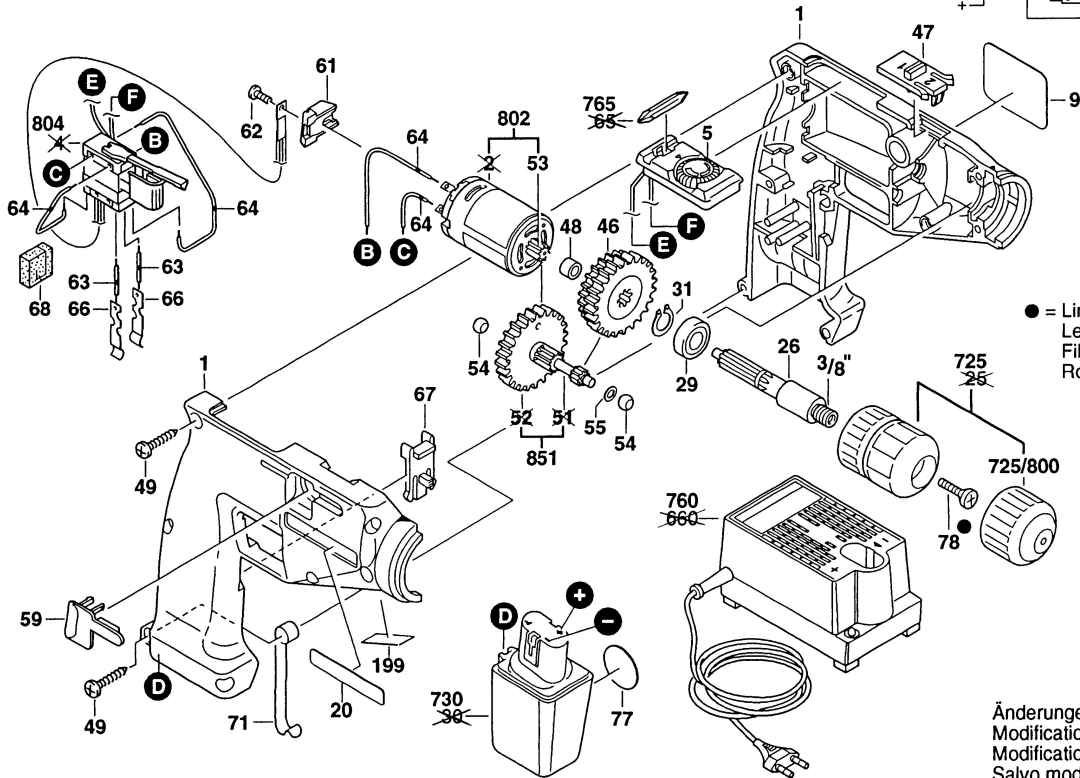

Typ 0 601 931 3 .. = GBM 9,6 VESP

Stand ~~94-07~~
Issue 94-09

● = Linksgewinde
Left hand thread
Filetage gouche
Rosca izquierda

Änderungen vorbehalten
Modifications reserved
Modifications reserves
Salvo modificaciones