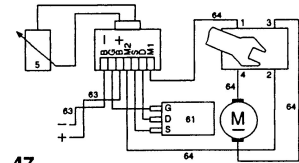

**Typ 0 601 931 3 .. = GBM 9,6 VESP**

Stand ~~94-07~~  
 Issue 94-09

● = Linksgewinde  
 Left hand thread  
 Filetage gouche  
 Rosca izquierda

Änderungen vorbehalten  
 Modifications reserved  
 Modifications reserves  
 Salvo modificaciones