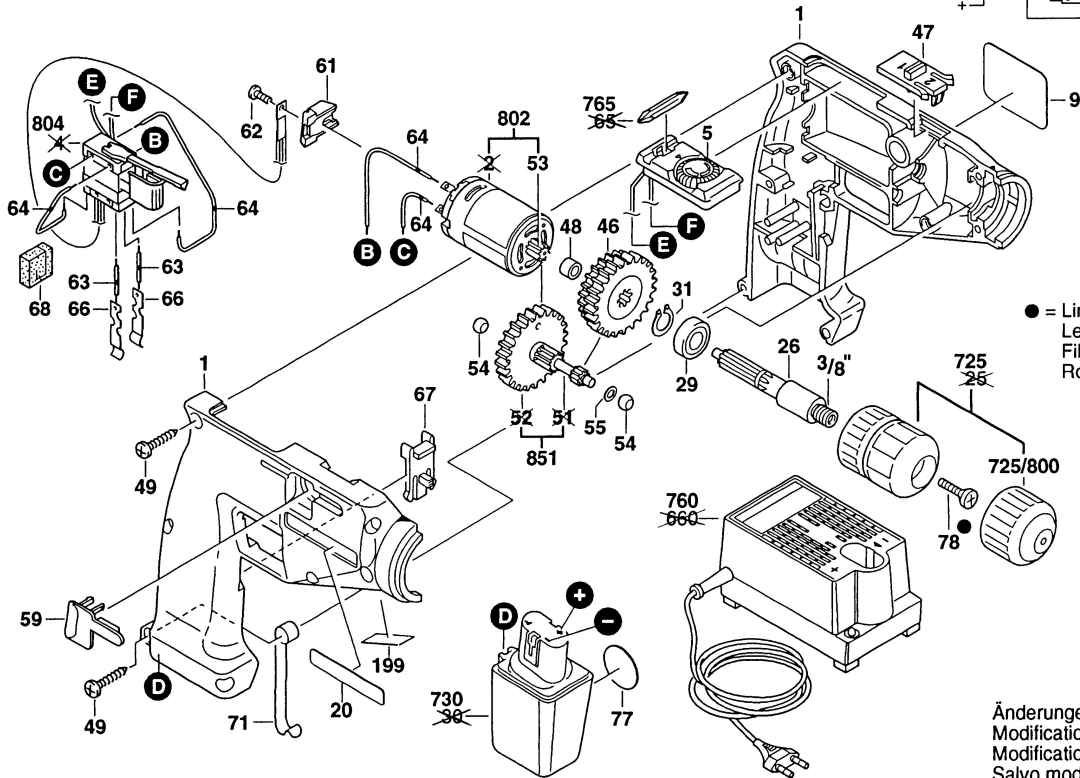

**Typ 0 601 931 3 .. = GBM 9,6 VESP**

Stand ~~94-07~~  
 Issue 94-09

● = Linksgewinde  
 Left hand thread  
 Filetage gouche  
 Rosca izquierda

Änderungen vorbehalten  
 Modifications reserved  
 Modifications reserves  
 Salvo modificaciones