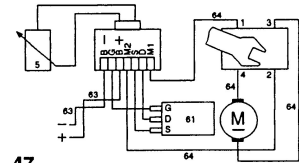

Typ 0 601 931 3 .. = GBM 9,6 VESP

Stand ~~94-07~~
 Issue 94-09

● = Linksgewinde
 Left hand thread
 Filetage gouche
 Rosca izquierda

Änderungen vorbehalten
 Modifications reserved
 Modifications reserves
 Salvo modificaciones