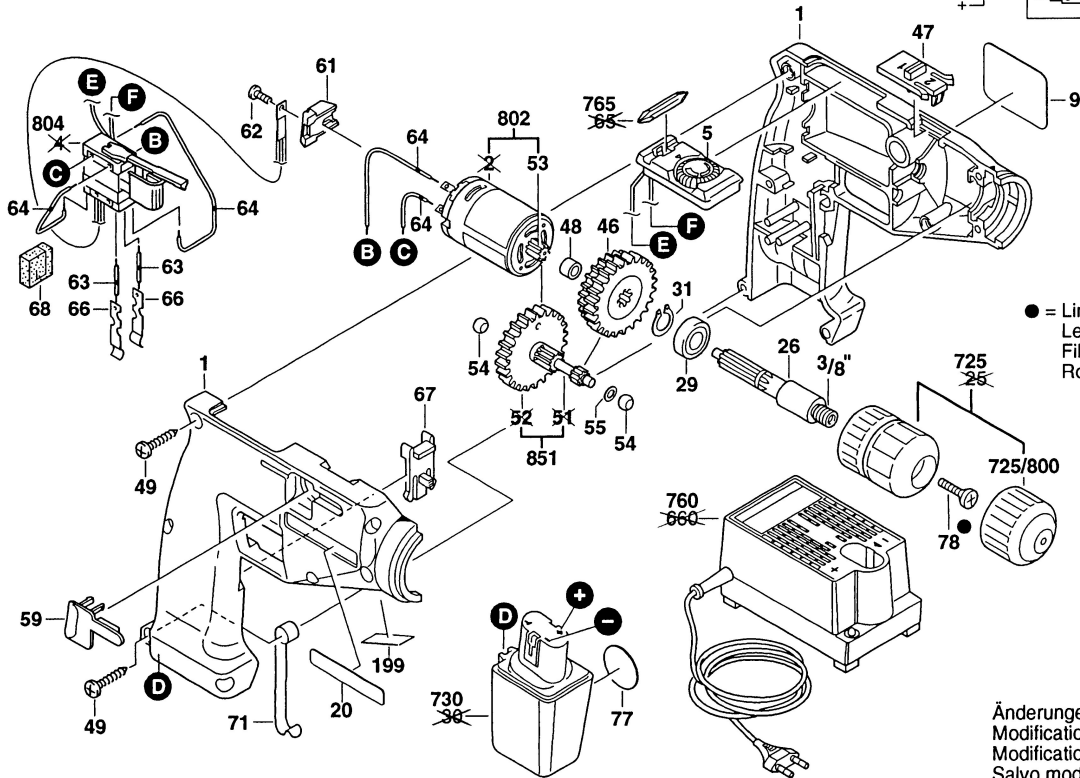

Typ 0 601 931 3 .. = GBM 9,6 VESP

Stand ~~94-07~~
 Issue 94-09

● = Linksgewinde
 Left hand thread
 Filetage gouche
 Rosca izquierda

Änderungen vorbehalten
 Modifications reserved
 Modifications reserves
 Salvo modificaciones