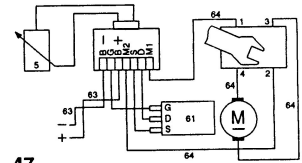

Typ 0 601 931 4 .. = GBM 12 VESP

Stand ~~94-09~~
Issue 95-01

● = Linksgewinde
Left hand thread
Filetage gauche
Rosca izquierda

Änderungen vorbehalten
Modifications reserved
Modifications reserves
Salvo modificaciones