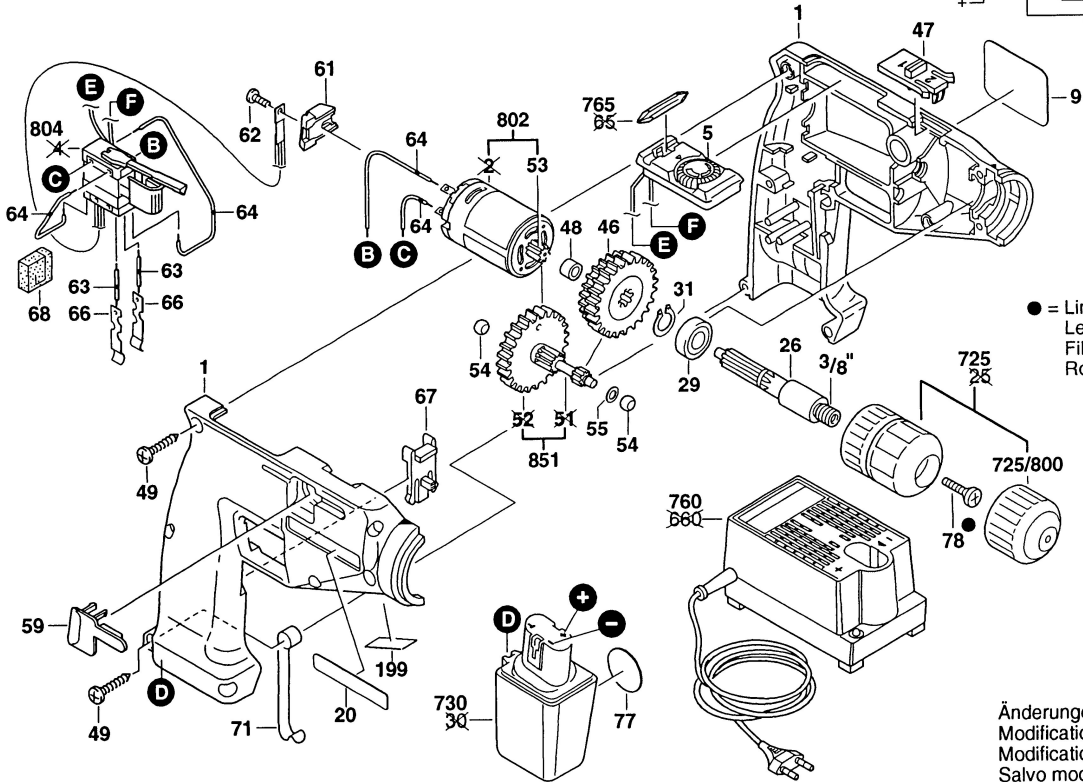

Typ 0 601 931 4 .. = GBM 12 VESP

Stand ~~94-09~~
Issue 95-01

● = Linksgewinde
Left hand thread
Filetage gauche
Rosca izquierda

Änderungen vorbehalten
Modifications reserved
Modifications reserves
Salvo modificaciones