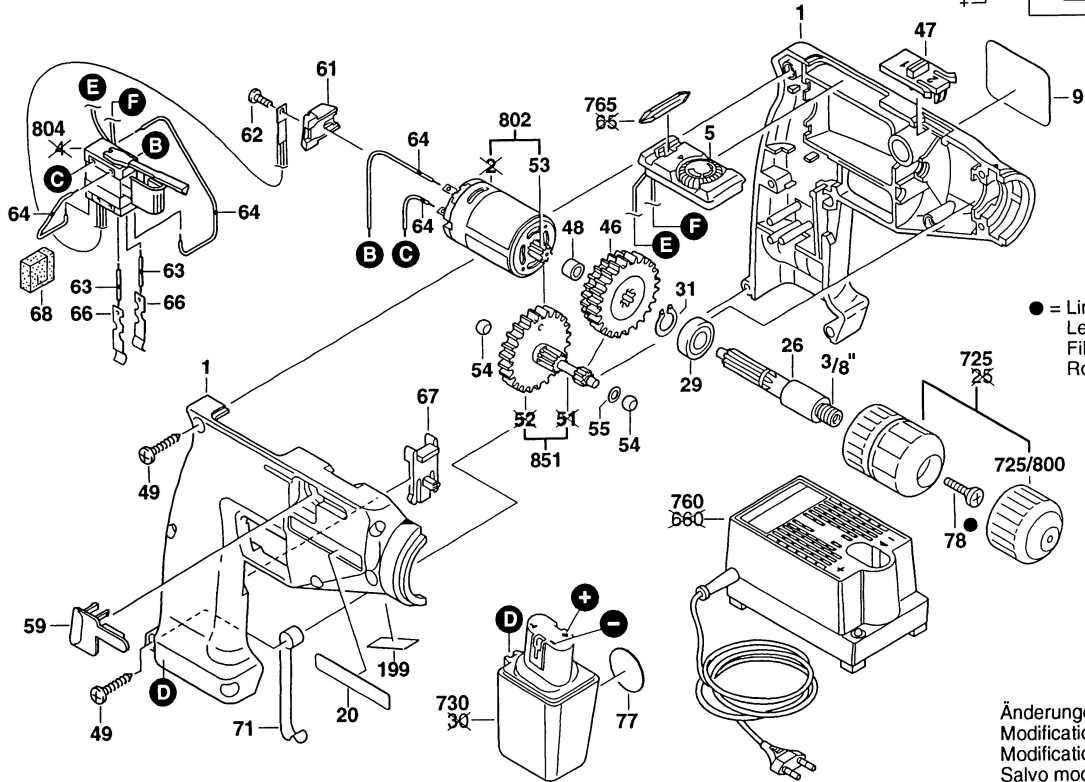

Typ 0 601 931 4 .. = GBM 12 VESP

Stand ~~94-09~~
Issue 95-01

● = Linksgewinde
Left hand thread
Filetage gauche
Rosca izquierda

Änderungen vorbehalten
Modifications reserved
Modifications reserves
Salvo modificaciones