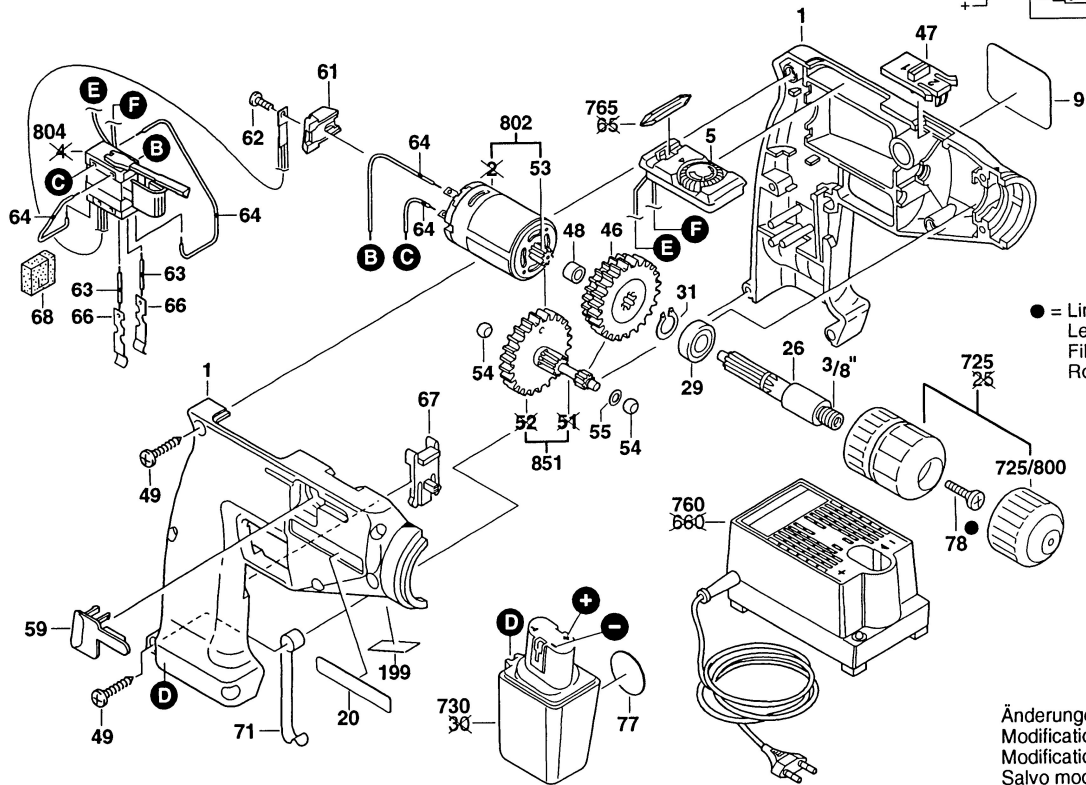

Typ 0 601 931 4 .. = GBM 12 VESP

Stand ~~94-09~~
Issue 95-01

● = Linksgewinde
Left hand thread
Filetage gauche
Rosca izquierda

Änderungen vorbehalten
Modifications reserved
Modifications reserves
Salvo modificaciones