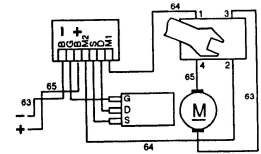

Typ 0 601 931 5.. = GBM 12VES

Stand ~~94-09~~
Issue 95-01

* Linksgewinde
Left hand thread
Filetage gauche
Rosca izquierda

Änderungen vorbehalten
Modifications reserved
Modifications reserves
Salvo modificaciones

Pos. 801 = (✕; 47; 49; 71)