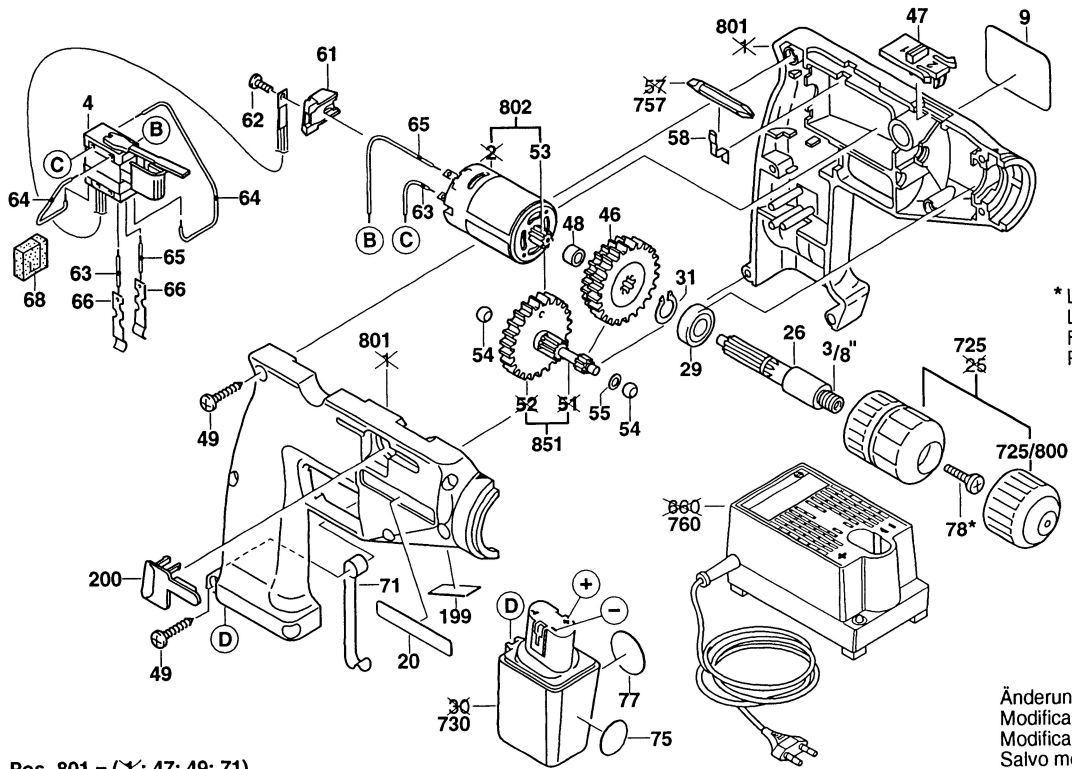

Typ 0 601 931 5.. = GBM 12VES

Stand ~~94-09~~
Issue 95-01

* Linksgewinde
Left hand thread
Filetage gauche
Rosca izquierda

Änderungen vorbehalten
Modifications reserved
Modifications reserves
Salvo modificaciones

Pos. 801 = (✕; 47; 49; 71)