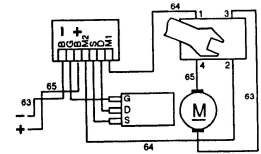

Typ 0 601 931 5.. = GBM 12VES

Stand ~~94-09~~
Issue 95-01

* Linksgewinde
Left hand thread
Filetage gauche
Rosca izquierda

Änderungen vorbehalten
Modifications reserves
Modifications reserves
Salvo modificaciones

Pos. 801 = (✕; 47; 49; 71)