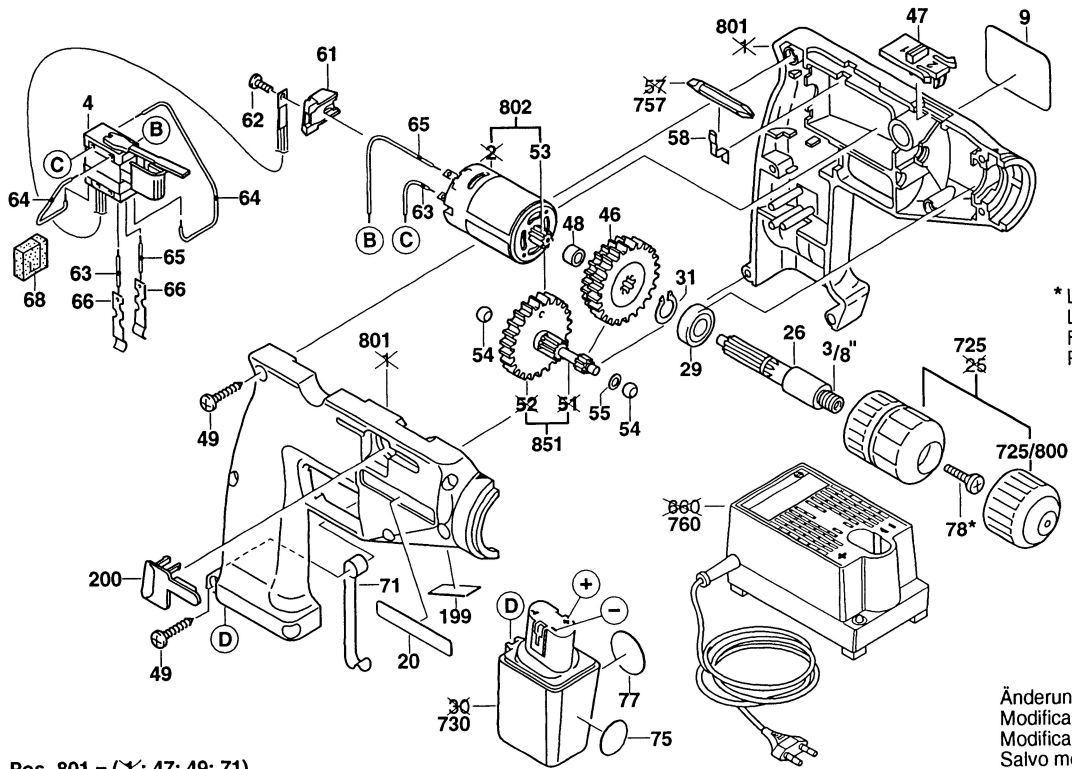

Typ 0 601 931 5.. = GBM 12VES

Stand ~~94-09~~
Issue 95-01

* Linksgewinde
Left hand thread
Filetage gauche
Rosca izquierda

Änderungen vorbehalten
Modifications reserves
Modifications reserves
Salvo modificaciones

Pos. 801 = (✕; 47; 49; 71)