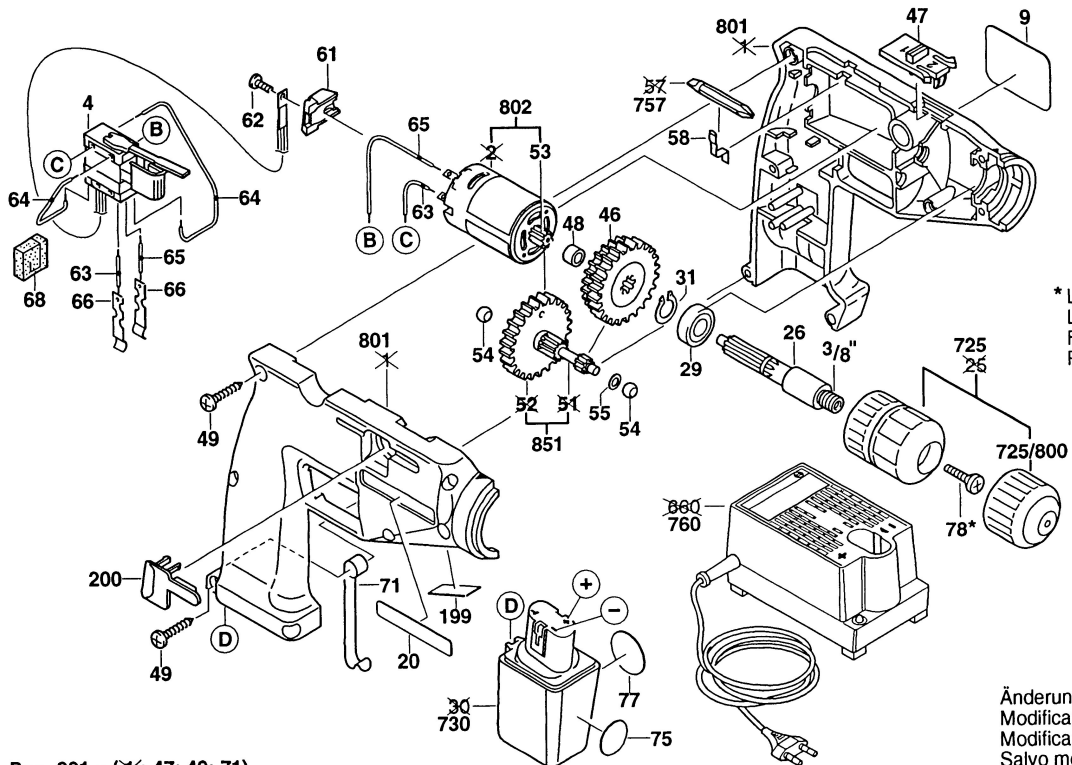

Typ 0 601 931 5.. = GBM 12VES

Stand ~~94-09~~
Issue 95-01

* Linksgewinde
Left hand thread
Filetage gauche
Rosca izquierda

Änderungen vorbehalten
Modifications reserved
Modifications reserves
Salvo modificaciones

Pos. 801 = (✕; 47; 49; 71)