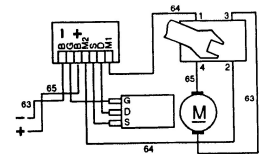

Typ 0 601 931 5.. = GBM 12VES

Stand ~~94-09~~
Issue 95-01

* Linksgewinde
Left hand thread
Filetage gauche
Rosca izquierda

Änderungen vorbehalten
Modifications reserved
Modifications reserves
Salvo modificaciones

Pos. 801 = (✕; 47; 49; 71)