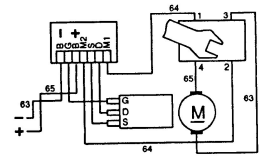

**Typ 0 601 931 580 = GBM 12VES**

Stand ~~94-09~~  
Issue 95-01

\* Linksgewinde  
Left hand thread  
Filetage gouche  
Rosca izquierda

Pos. 801 = (X; 47; 49; 71)

Änderungen vorbehalten  
Modifications reserved  
Salvo modificaciones