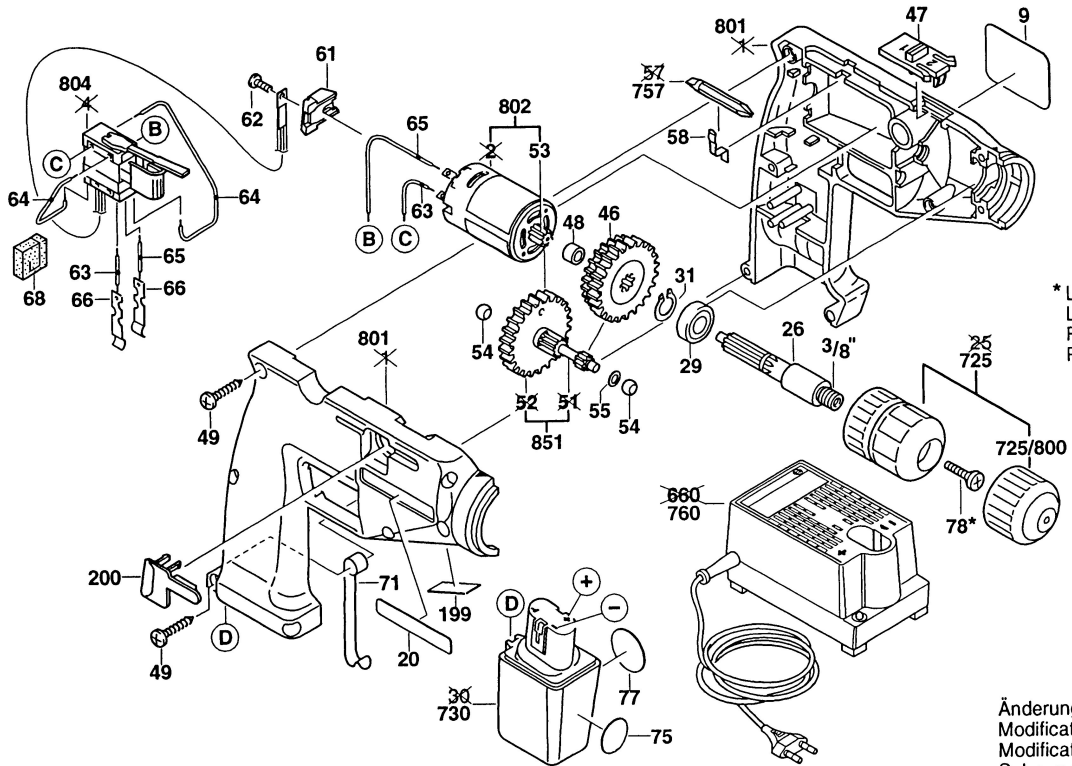

**Typ 0 601 931 580 = GBM 12VES**

Stand ~~94-09~~  
Issue 95-01

\* Linksgewinde  
Left hand thread  
Filetage gouche  
Rosca izquierda

Pos. 801 = (X; 47; 49; 71)

Änderungen vorbehalten  
Modifications reserved  
Salvo modificaciones