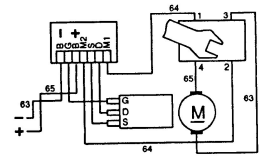

Typ 0 601 931 580 = GBM 12VES

Stand ~~94-09~~
Issue 95-01

* Linksgewinde
Left hand thread
Filetage gouche
Rosca izquierda

Änderungen vorbehalten
Modifications reserved
Salvo modificaciones

Pos. 801 = (X; 47; 49; 71)