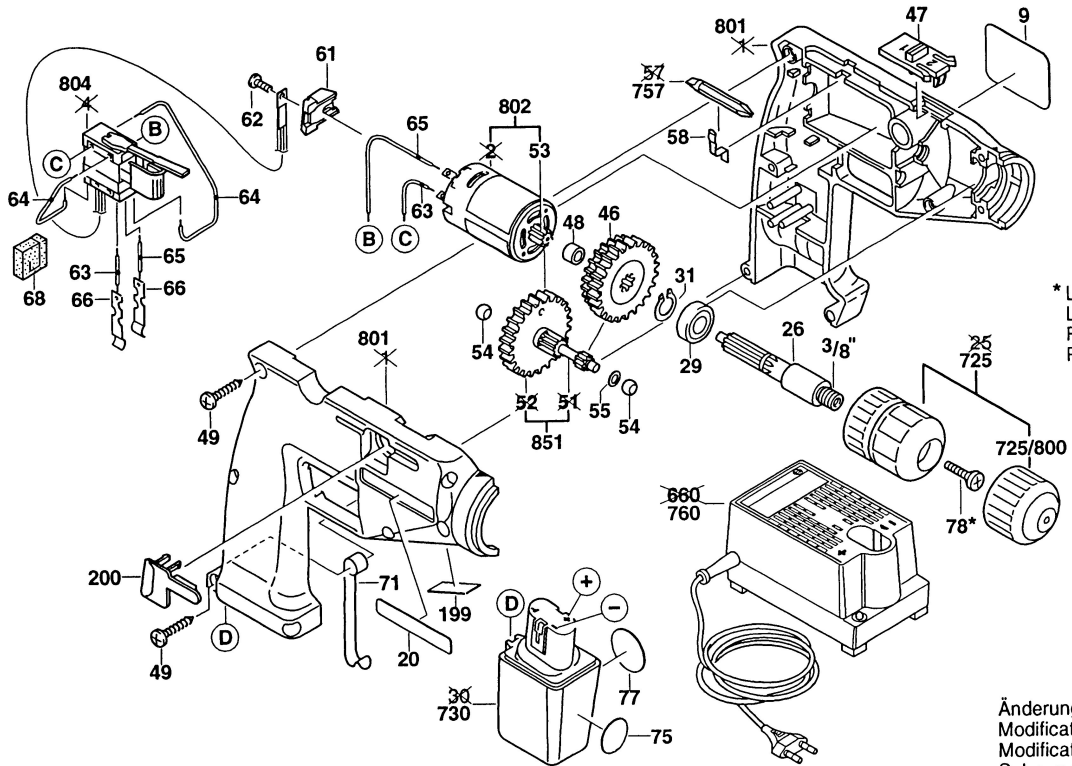

Typ 0 601 931 580 = GBM 12VES

Stand ~~94-09~~
Issue 95-01

* Linksgewinde
Left hand thread
Filetage gouche
Rosca izquierda

Änderungen vorbehalten
Modifications reserved
Salvo modificaciones

Pos. 801 = (X; 47; 49; 71)