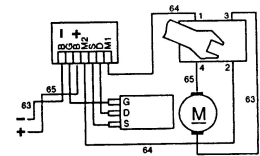

Typ 0 601 931 6... = GBM 9,6VES

Stand ~~94-09~~
Issue 95-01

* Linksgewinde
Left hand thread
Filetage gouche
Rosca izquierda

Änderungen vorbehalten
Modifications reserved
Modifications reserves
Salvo modificaciones

Pos. 801 = (✕; 47; 49; 71)