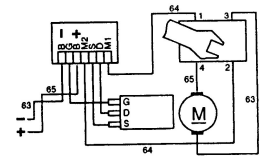

Typ 0 601 931 6... = GBM 9,6VES

Stand ~~94-09~~
Issue 95-01

* Linksgewinde
Left hand thread
Filetage gouche
Rosca izquierda

Änderungen vorbehalten
Modifications reserved
Modifications reserves
Salvo modificaciones

Pos. 801 = (X; 47; 49; 71)