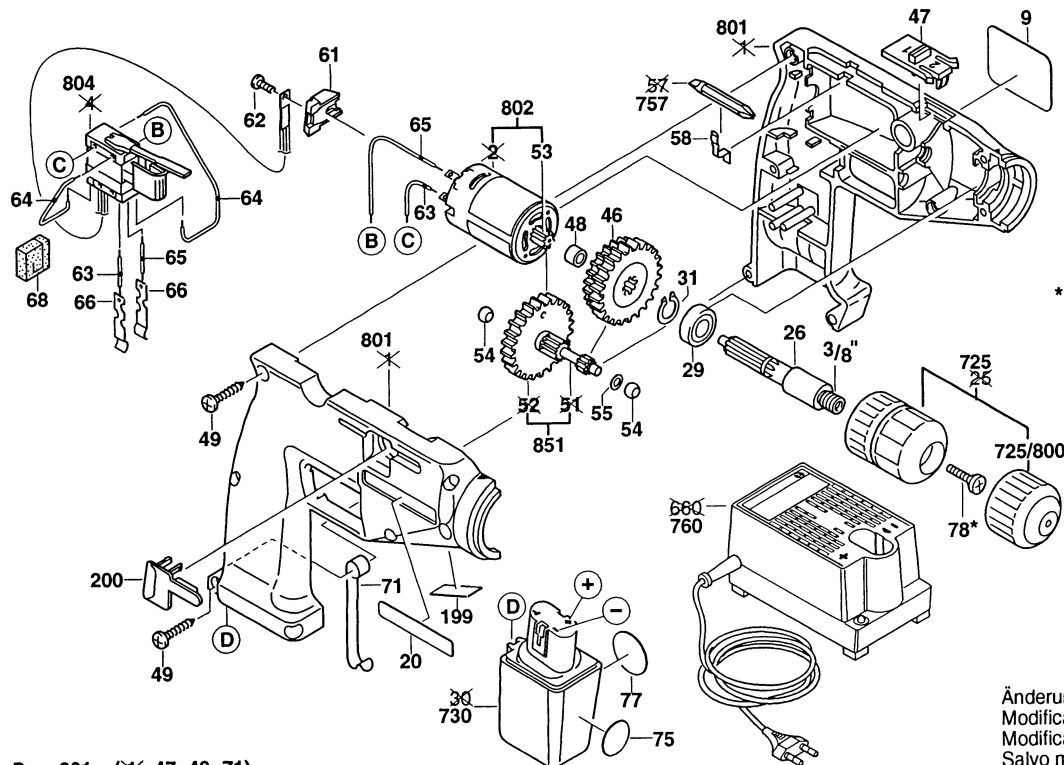

Typ 0 601 931 6... = GBM 9,6VES

Stand ~~94-09~~
Issue 95-01

* Linksgewinde
Left hand thread
Filetage gouche
Rosca izquierda

Änderungen vorbehalten
Modifications reserved
Modifications reserves
Salvo modificaciones

Pos. 801 = (X; 47; 49; 71)