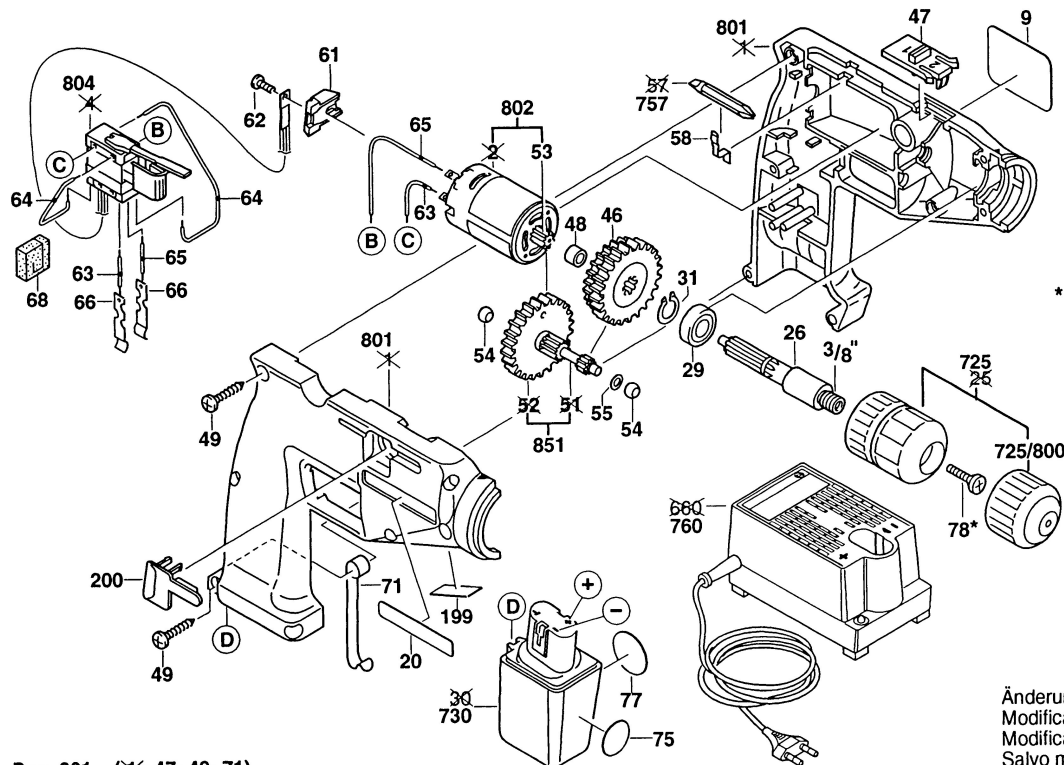

Typ 0 601 931 6... = GBM 9,6VES

Stand ~~94-09~~  
Issue 95-01

\* Linksgewinde  
Left hand thread  
Filetage gouche  
Rosca izquierda

Änderungen vorbehalten  
Modifications reserved  
Modifications reserves  
Salvo modificaciones

Pos. 801 = (✕; 47; 49; 71)