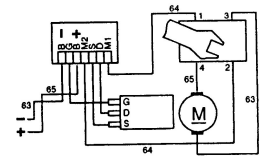

Typ 0 601 931 6... = GBM 9,6VES

Stand ~~94-09~~  
Issue 95-01

\* Linksgewinde  
Left hand thread  
Filetage gouche  
Rosca izquierda

Änderungen vorbehalten  
Modifications reserved  
Modifications reserves  
Salvo modificaciones

Pos. 801 = (✕; 47; 49; 71)