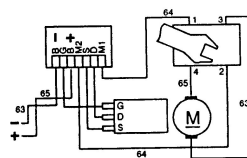

Typ 0 601 931 6... = GBM 9,6VES

Stand ~~94-09~~
Issue 95-01

* Linksgewinde
Left hand thread
Filetage gouche
Rosca izquierda

Änderungen vorbehalten
Modifications reserved
Modifications reserves
Salvo modificaciones

Pos. 801 = (✕; 47; 49; 71)