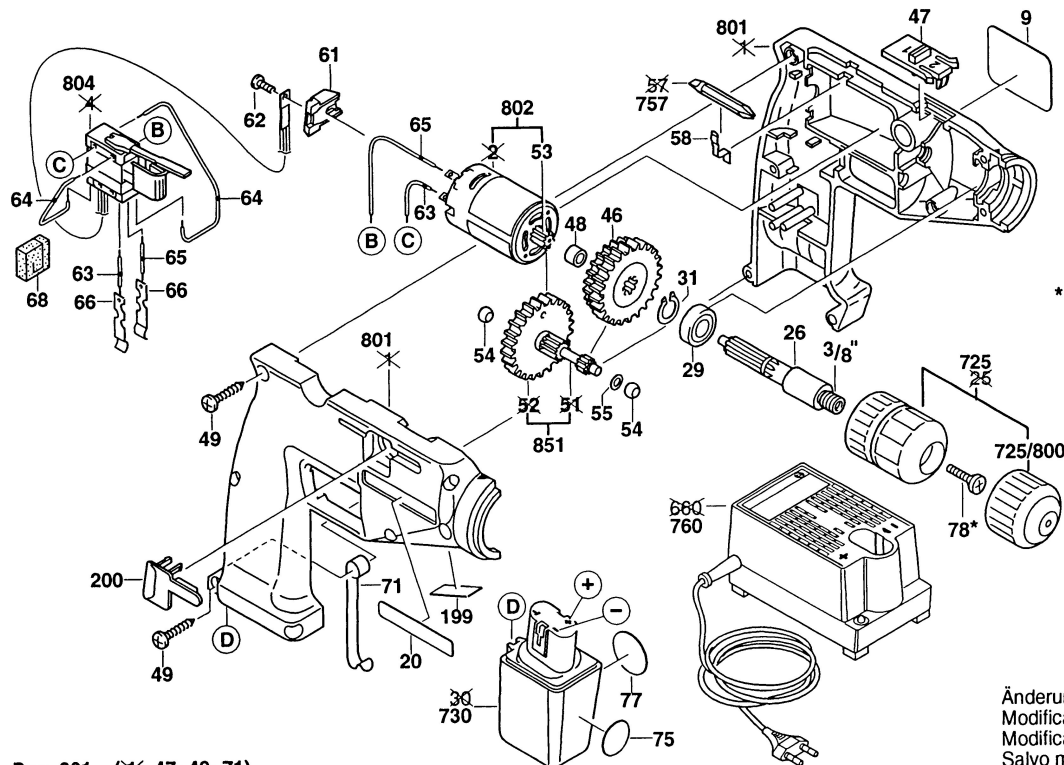

Typ 0 601 931 6... = GBM 9,6VES

Stand ~~94-09~~
Issue 95-01

* Linksgewinde
Left hand thread
Filetage gouche
Rosca izquierda

Änderungen vorbehalten
Modifications reserved
Modifications reserves
Salvo modificaciones

Pos. 801 = (✕; 47; 49; 71)