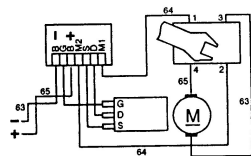

**Typ 0 601 931 6.. = GBM 9,6VES**

Stand ~~94-09~~  
 Issue 95-01

\* Linksgewinde  
 Left hand thread  
 Filetage gouche  
 Rosca izquierda

Änderungen vorbehalten  
 Modifications reserved  
 Modifications reserves  
 Salvo modificaciones

Pos. 801 = (X; 47; 49; 71)