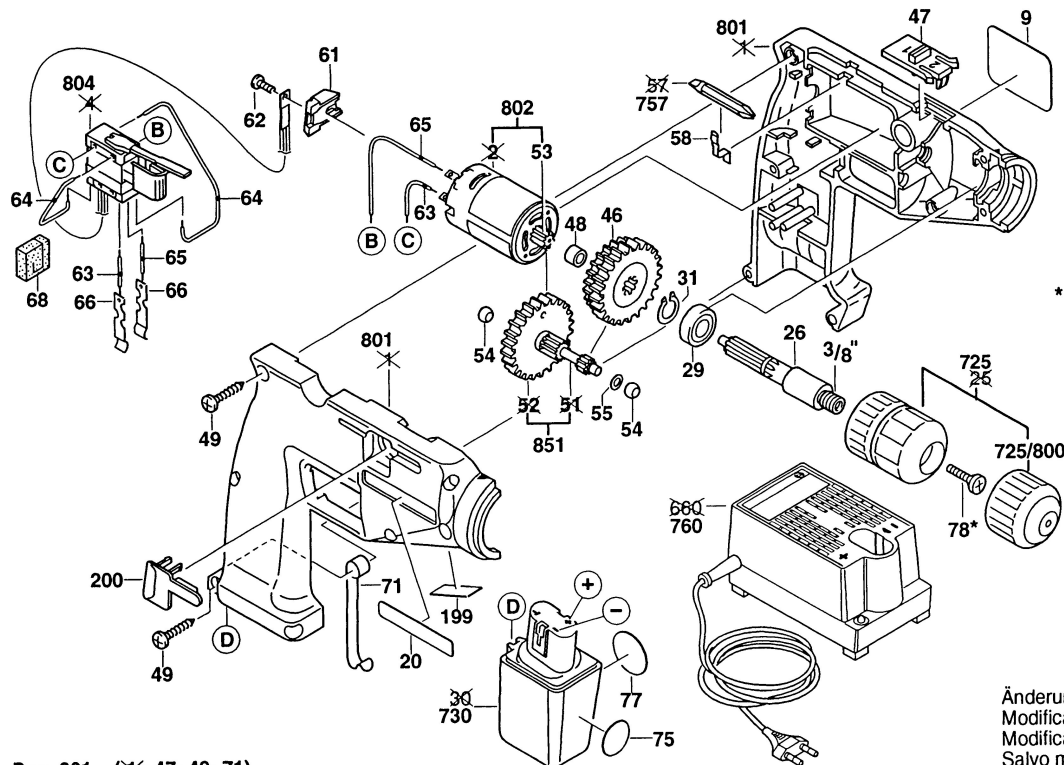

**Typ 0 601 931 6.. = GBM 9,6VES**

Stand ~~94-09~~  
 Issue 95-01

\* Linksgewinde  
 Left hand thread  
 Filetage gouche  
 Rosca izquierda

Änderungen vorbehalten  
 Modifications reserved  
 Modifications reserves  
 Salvo modificaciones

Pos. 801 = (X; 47; 49; 71)