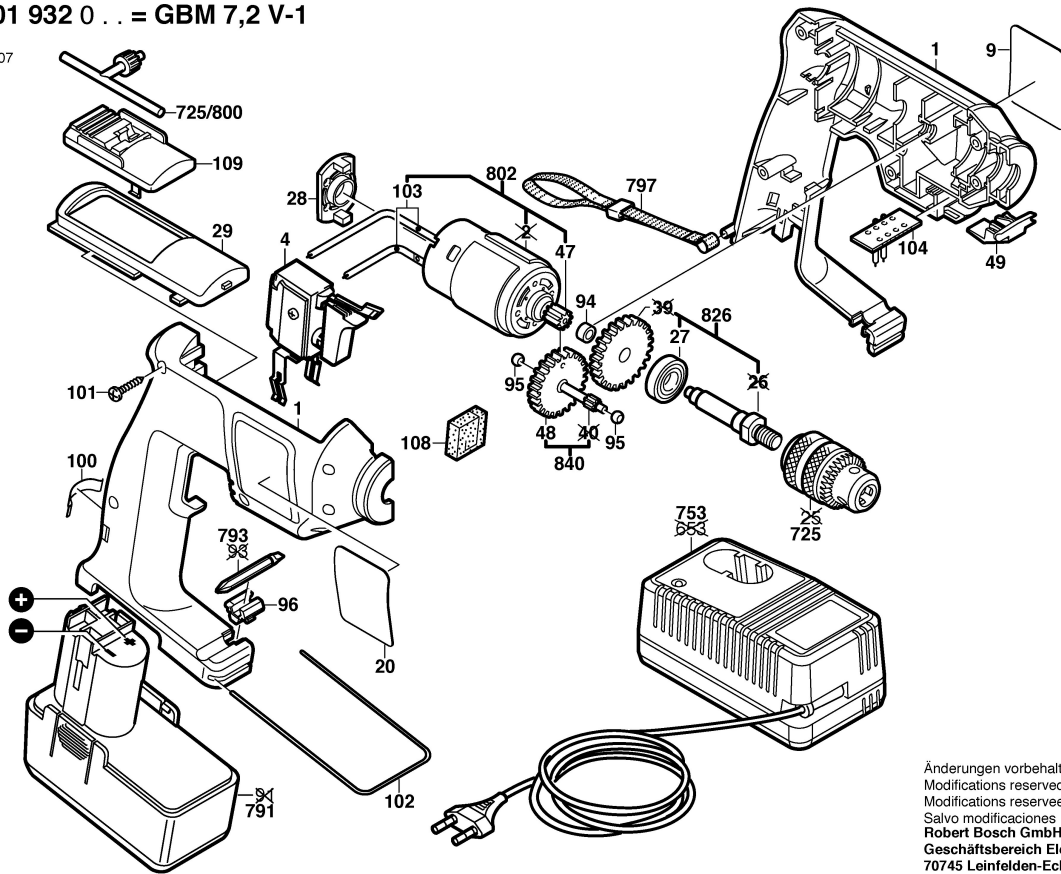

Typ 0 601 932 0.. = GBM 7,2 V-1

Stand | 97-05
Issue | 98-04-07

Änderungen vorbehalten
Modifications reserved
Modificacions reserves
Salvo modificaciones
Robert Bosch GmbH
Geschäftsbereich Elektrowerzeuge
70745 Leinfelden-Echterdingen