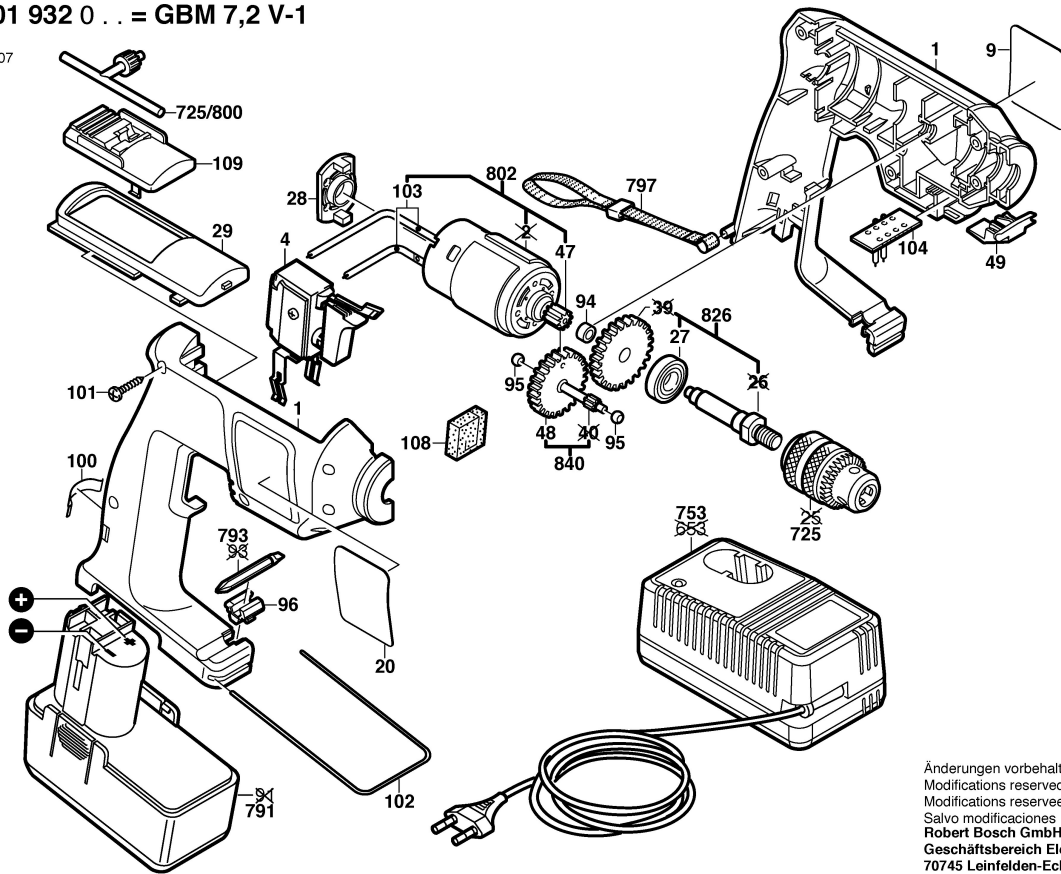

Typ 0 601 932 0.. = GBM 7,2 V-1

Stand | 97-05
Issue | 98-04-07

Änderungen vorbehalten
Modifications reserved
Modificacions reserves
Salvo modificaciones
Robert Bosch GmbH
Geschäftsbereich Elektrowerkzeuge
70745 Leinfelden-Echterdingen