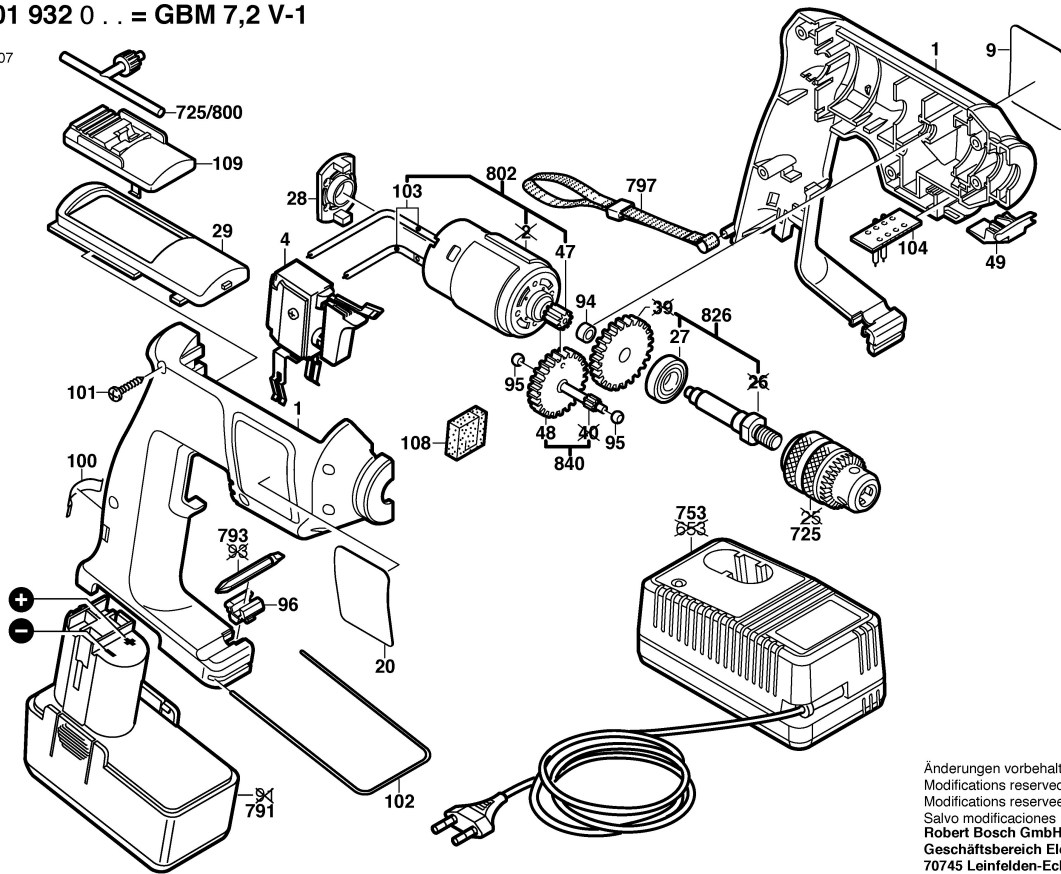

Typ 0 601 932 0.. = GBM 7,2 V-1

Stand | 97-05
Issue | 98-04-07

Änderungen vorbehalten
Modifications reserved
Modificaciones reserves
Salvo modificaciones
Robert Bosch GmbH
Geschäftsbereich Elektrowerzeuge
70745 Leinfelden-Echterdingen