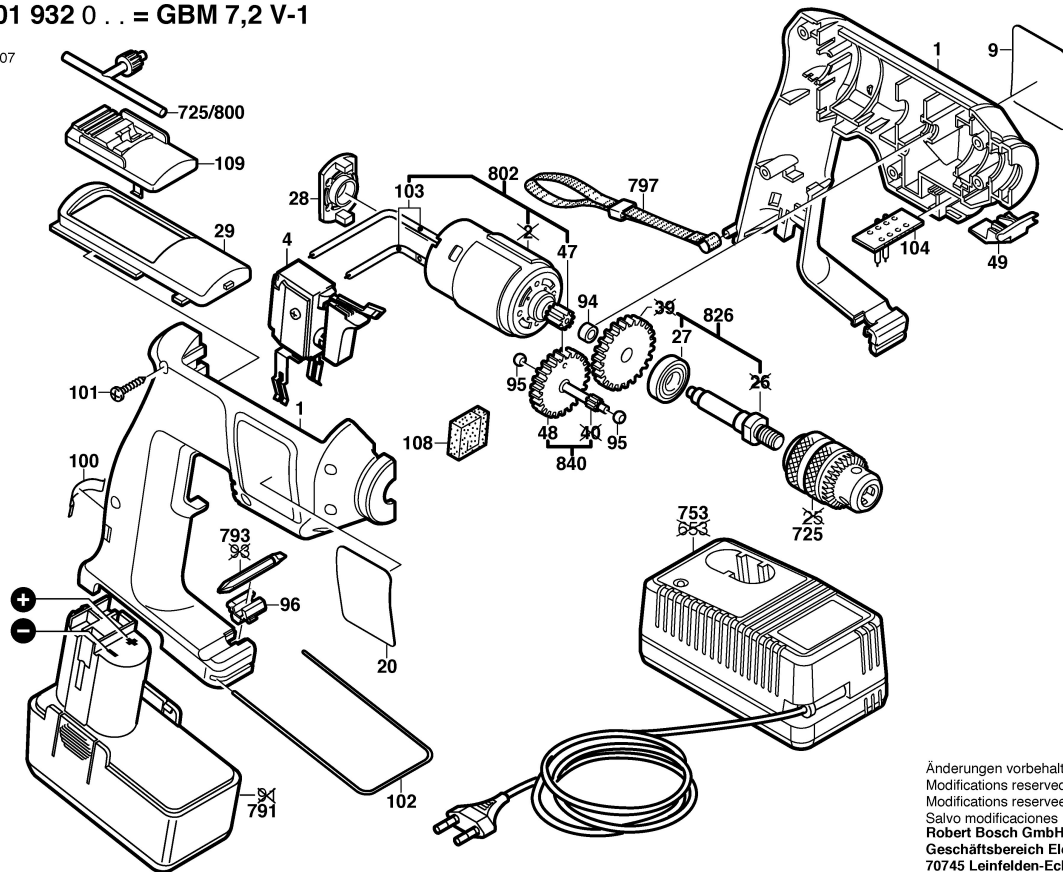

Typ 0 601 932 0.. = GBM 7,2 V-1

Stand | 97-05
Issue | 98-04-07

Änderungen vorbehalten
Modifications reserved
Modificacions reserves
Salvo modificaciones
Robert Bosch GmbH
Geschäftsbereich Elektrowerkzeuge
70745 Leinfelden-Echterdingen