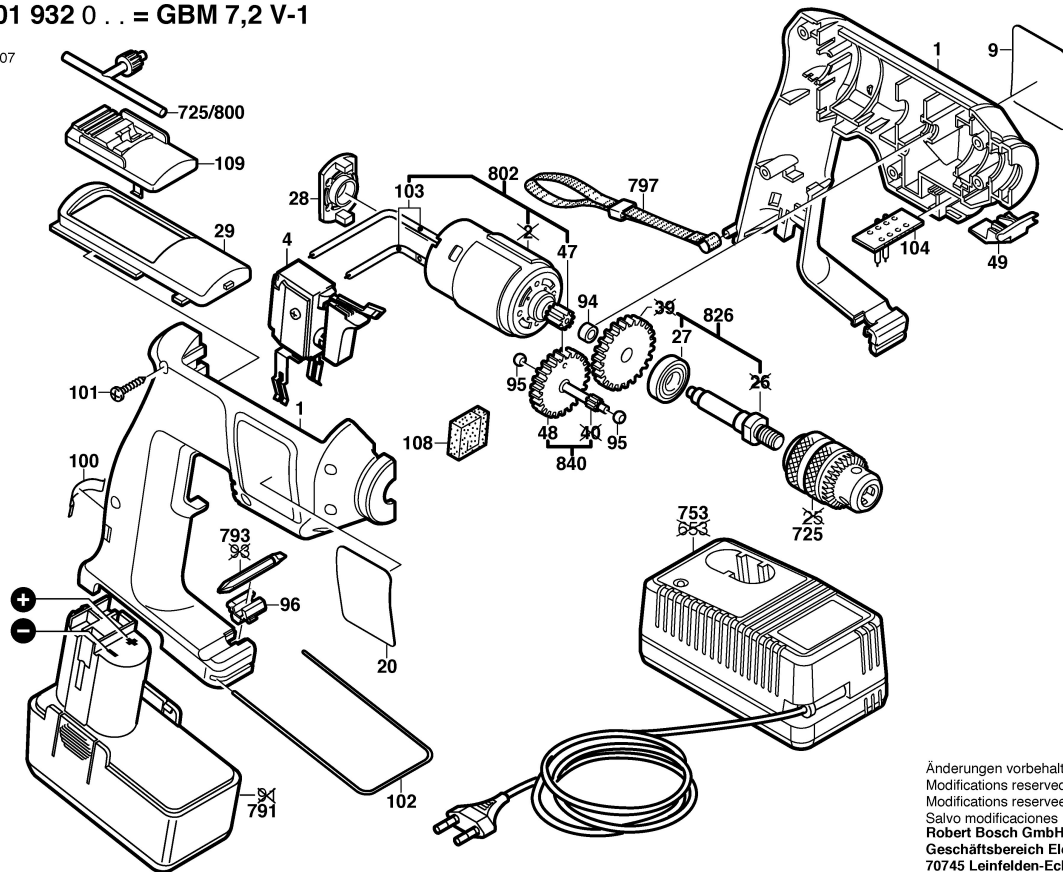

Typ 0 601 932 0 .. = GBM 7,2 V-1

Stand | 97-05
Issue | 98-04-07

Änderungen vorbehalten
Modifications reserved
Modificaciones reserves
Salvo modificaciones
Robert Bosch GmbH
Geschäftsbereich Elektrowerzeuge
70745 Leinfelden-Echterdingen