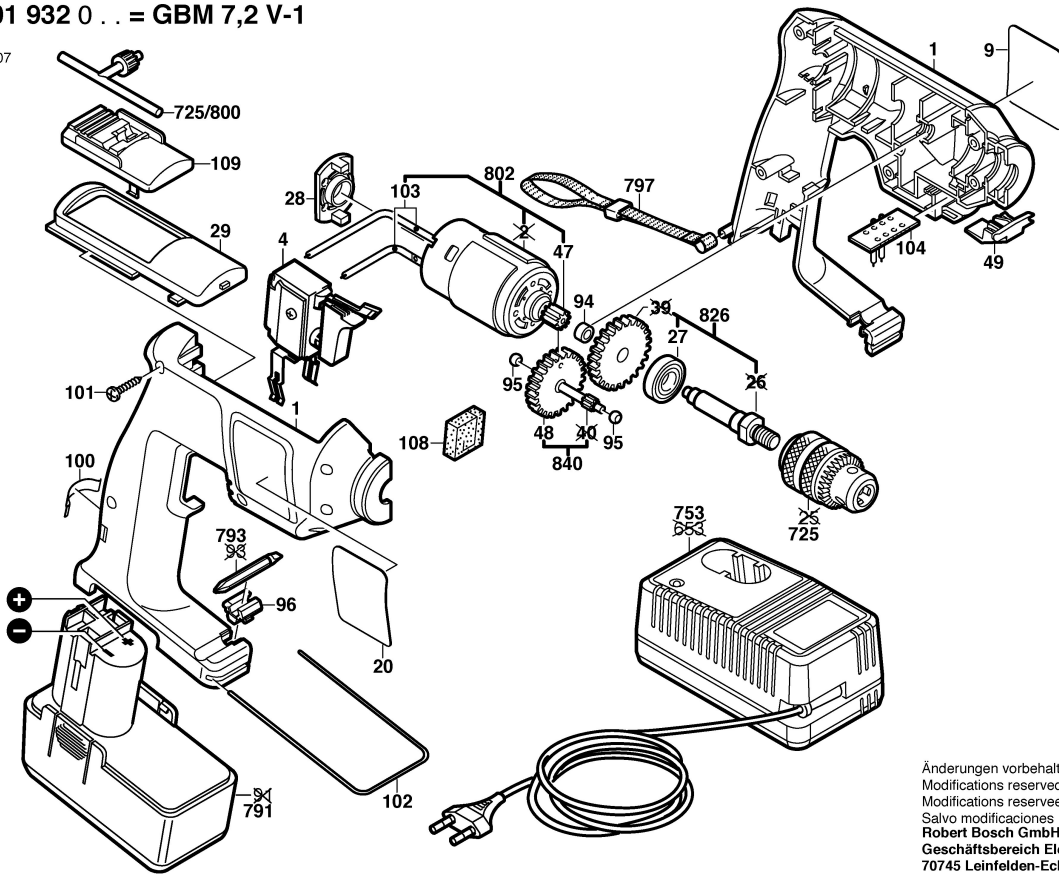

# Typ 0 601 932 0.. = GBM 7,2 V-1

Stand | 97-05  
Issue | 98-04-07

Änderungen vorbehalten  
Modifications reserved  
Modificacions reserves  
Salvo modificaciones  
**Robert Bosch GmbH**  
Geschäftsbereich Elektrowerkzeuge  
70745 Leinfelden-Echterdingen