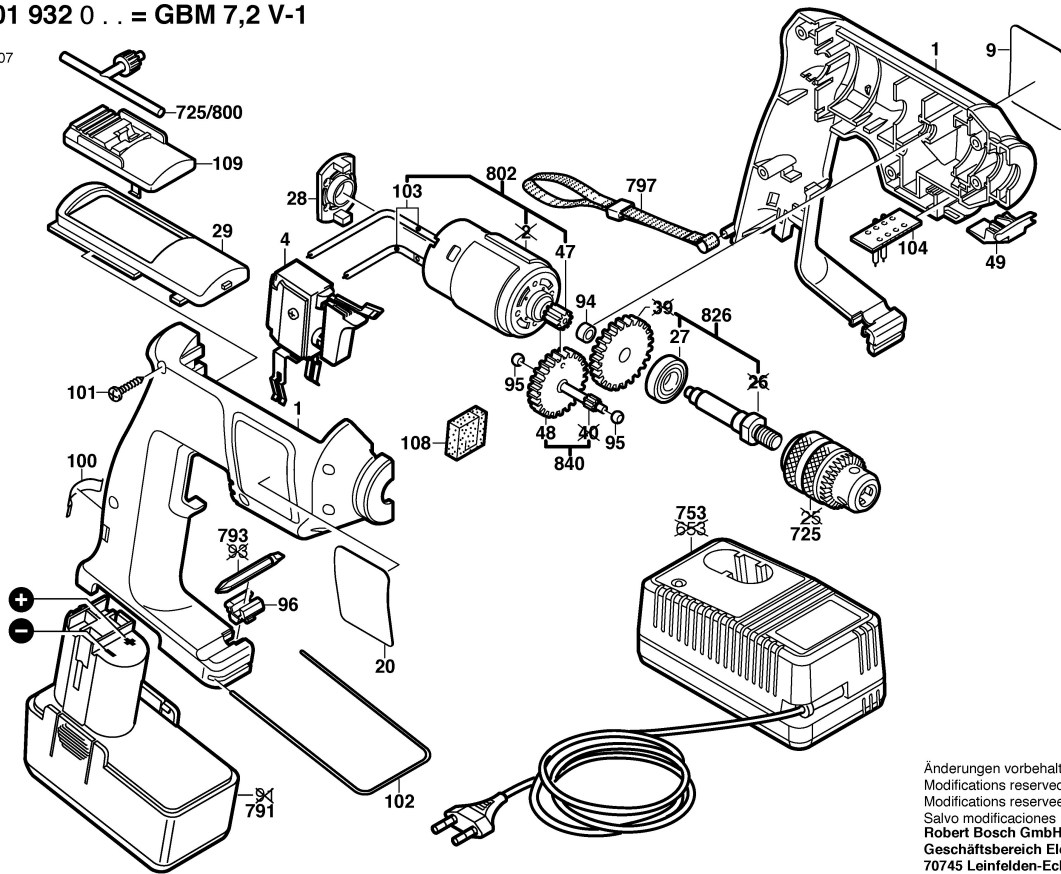

# Typ 0 601 932 0.. = GBM 7,2 V-1

Stand | 97-05  
Issue | 98-04-07

Änderungen vorbehalten  
Modifications reserved  
Modificacions reserves  
Salvo modificaciones  
**Robert Bosch GmbH**  
Geschäftsbereich Elektrowerkzeuge  
70745 Leinfelden-Echterdingen