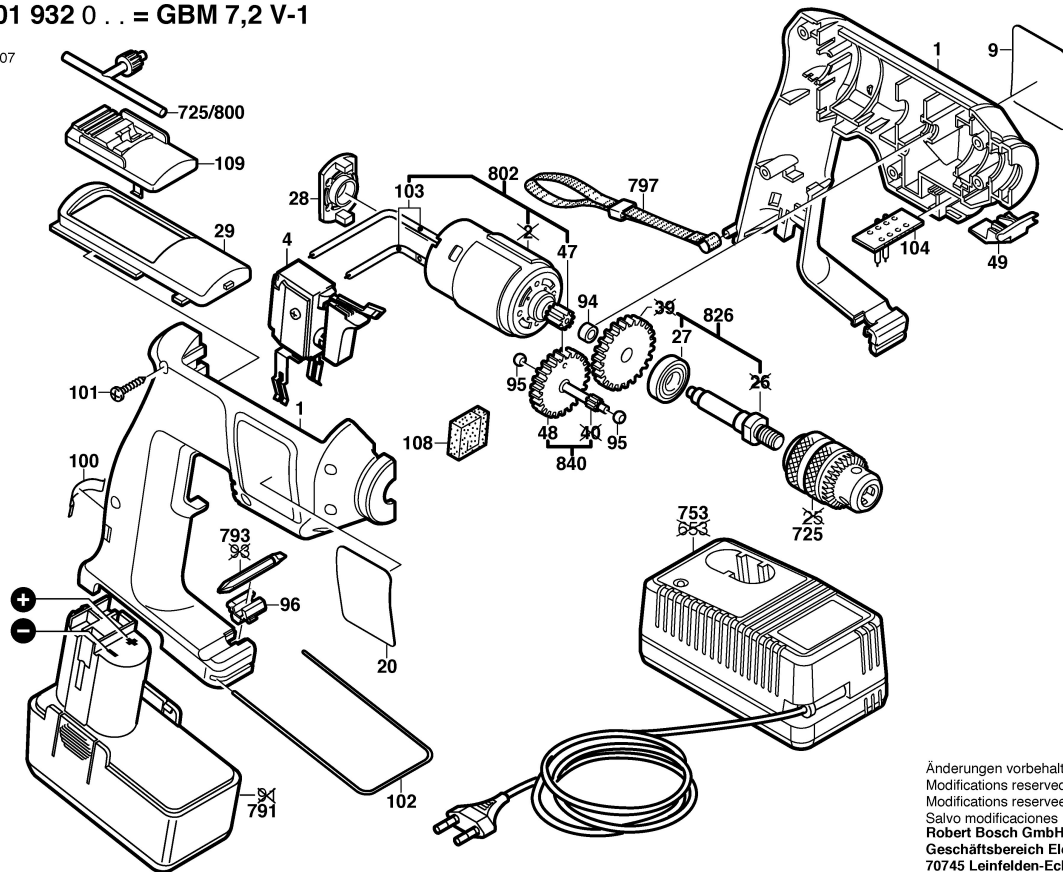

Typ 0 601 932 0.. = GBM 7,2 V-1

Stand | 97-05
Issue | 98-04-07

Änderungen vorbehalten
Modifications reserved
Modificacions reserves
Salvo modificaciones
Robert Bosch GmbH
Geschäftsbereich Elektrowerzeuge
70745 Leinfelden-Echterdingen