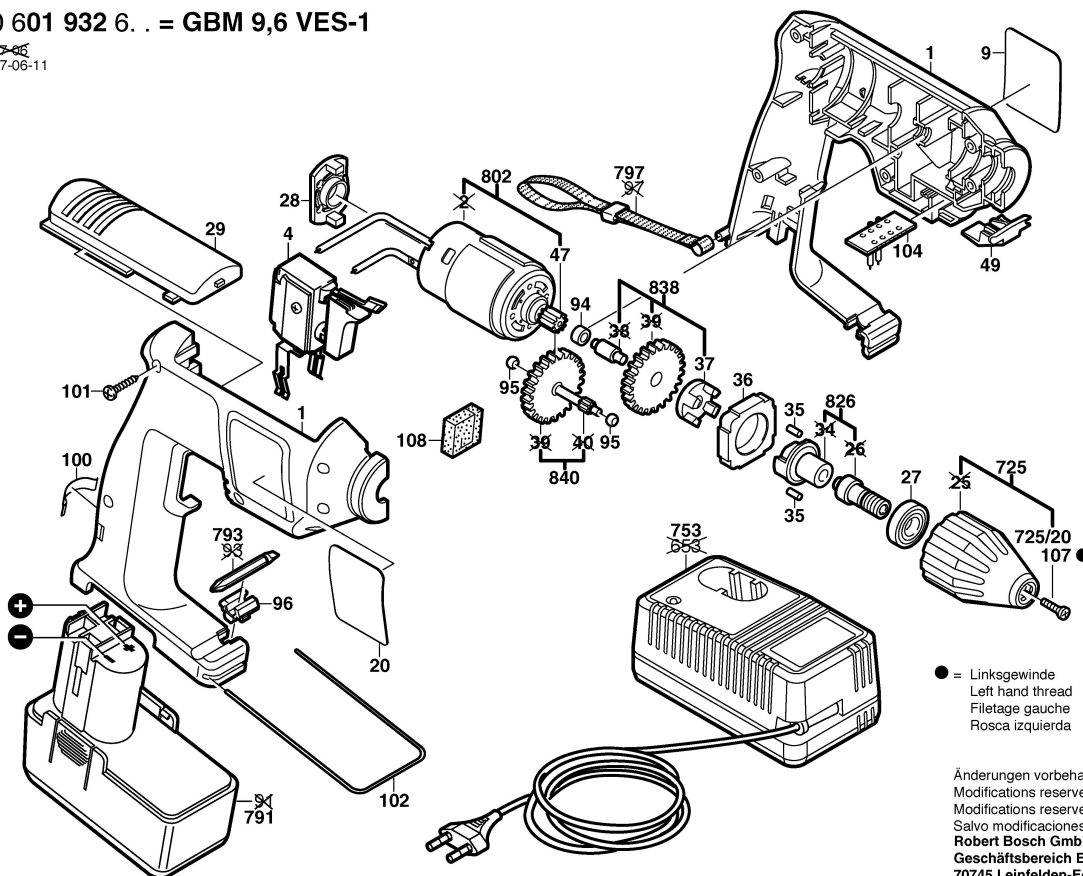

Typ 0 601 932 6. . = GBM 9,6 VES-1

Stand 1 ~~97-06~~
 Issue J 97-06-11

● = Linksgewinde
 Left hand thread
 Filetage gauche
 Rosca izquierda

Änderungen vorbehalten
 Modifications reserved
 Modifications reserves
 Salvo modificaciones
Robert Bosch GmbH
 Geschäftsbereich Elektrowerkzeuge
 70745 Leinfelden-Echterdingen