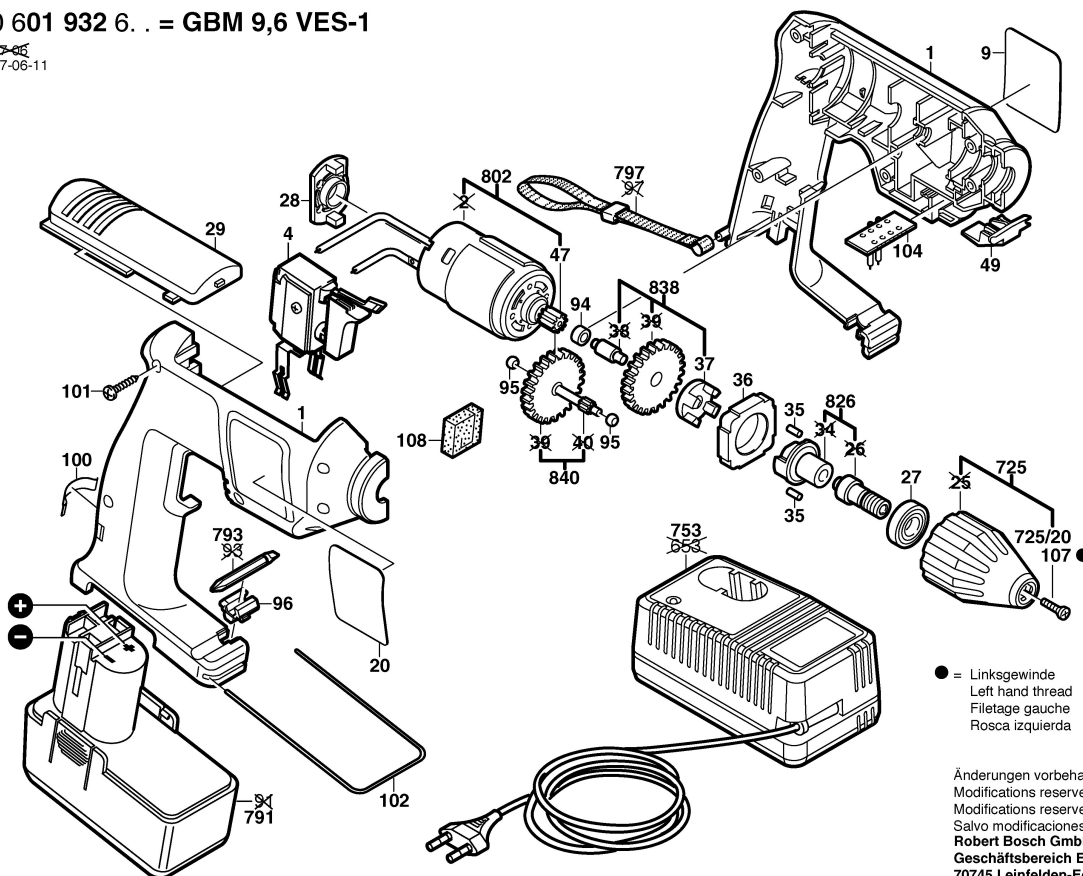

# Typ 0 601 932 6. . = GBM 9,6 VES-1

Stand 1 ~~97-06~~  
 Issue J 97-06-11

● = Linksgewinde  
 Left hand thread  
 Filetage gauche  
 Rosca izquierda

Änderungen vorbehalten  
 Modifications reserved  
 Modifications reserves  
 Salvo modificaciones  
**Robert Bosch GmbH**  
 Geschäftsbereich Elektrowerkzeuge  
 70745 Leinfelden-Echterdingen