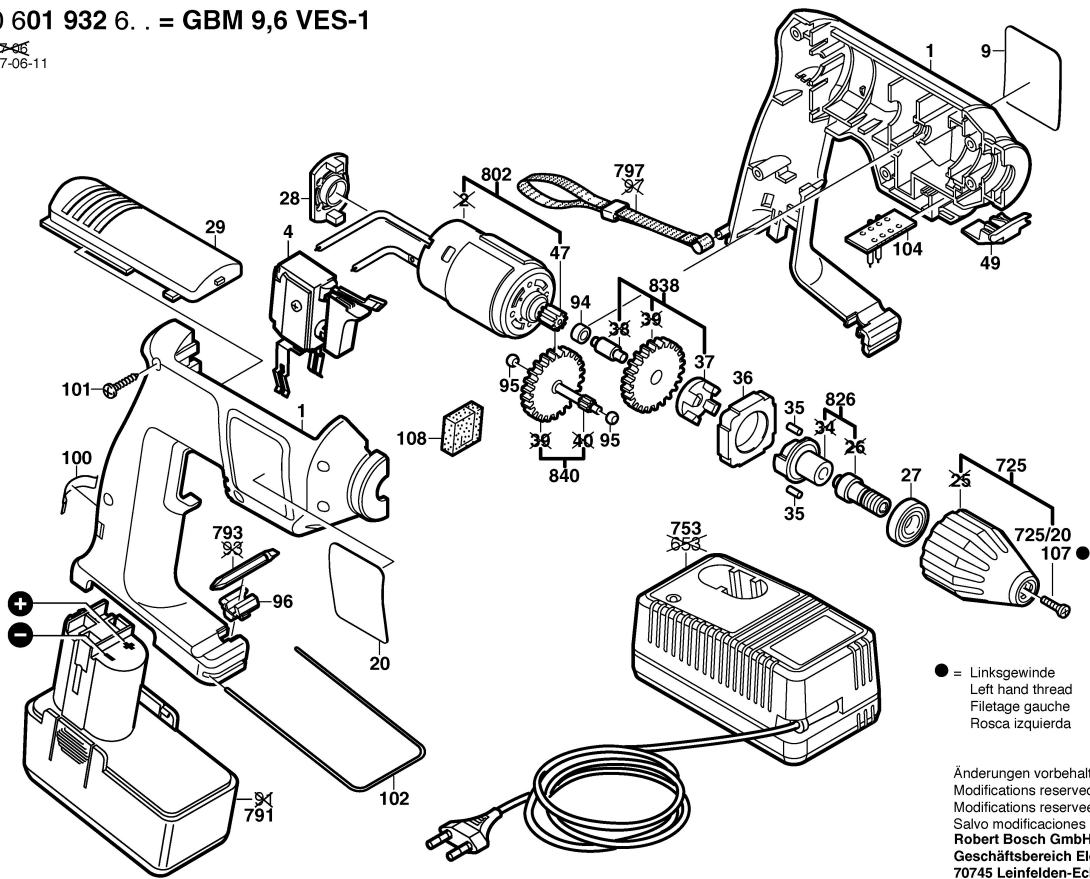

# Typ 0 601 932 6. . = GBM 9,6 VES-1

Stand ~~1~~ 2  
 Issue J 97-06-11

● = Linksgewinde  
 Left hand thread  
 Filetage gauche  
 Rosca izquierda

Änderungen vorbehalten  
 Modifications reserved  
 Modifications reserves  
 Salvo modificaciones  
**Robert Bosch GmbH**  
 Geschäftsbereich Elektrowerkzeuge  
 70745 Leinfelden-Echterdingen