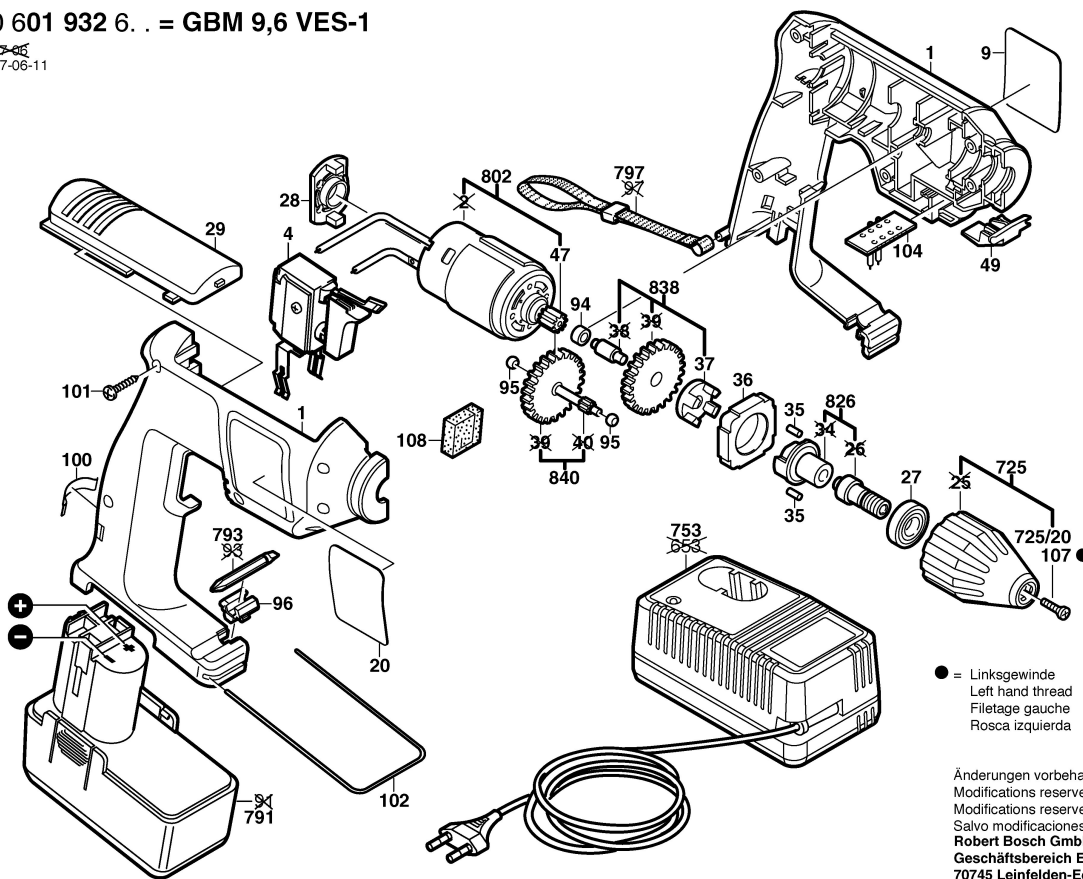

# Typ 0 601 932 6. . = GBM 9,6 VES-1

Stand ~~1~~ ~~65~~  
 Issue J 97-06-11

● = Linksgewinde  
 Left hand thread  
 Filetage gauche  
 Rosca izquierda

Änderungen vorbehalten  
 Modifications reserved  
 Modifications reserves  
 Salvo modificaciones  
**Robert Bosch GmbH**  
 Geschäftsbereich Elektrowerkzeuge  
 70745 Leinfelden-Echterdingen