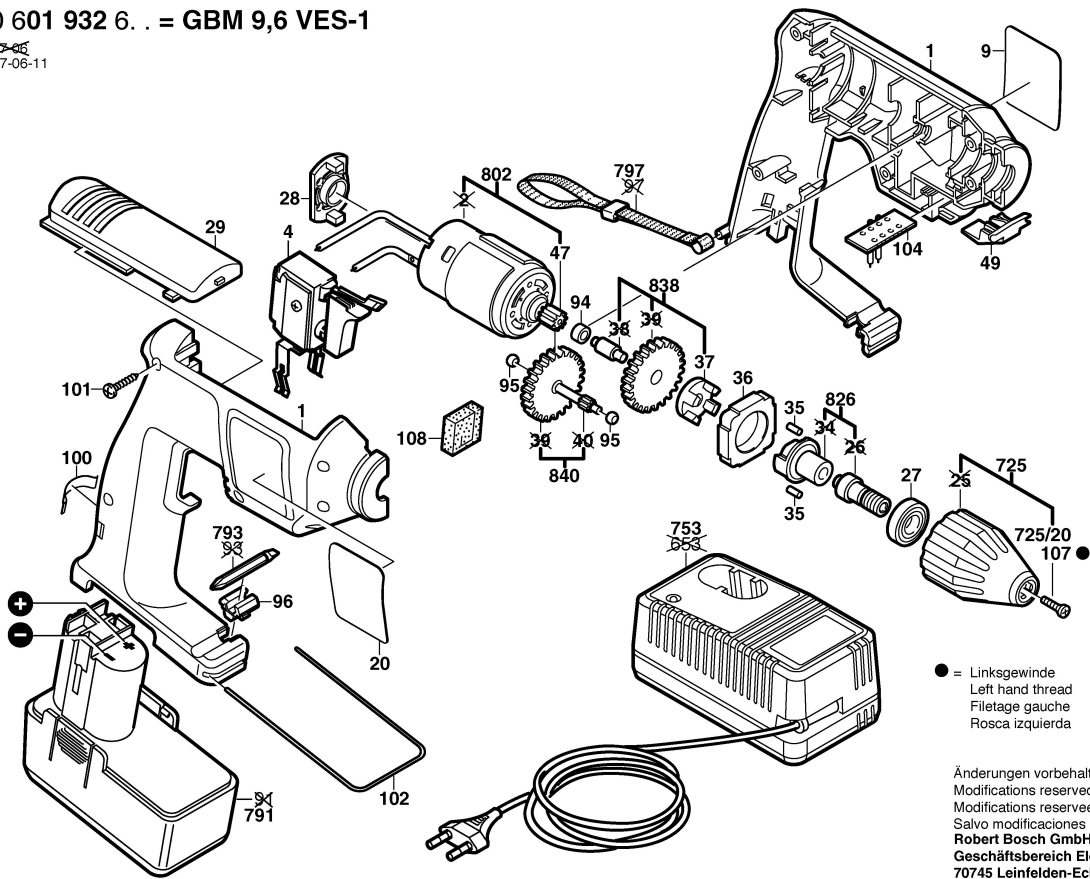

# Typ 0 601 932 6. . = GBM 9,6 VES-1

Stand ~~1~~  
Issue J 97-06-11

● = Linksgewinde  
Left hand thread  
Filetage gauche  
Rosca izquierda

Änderungen vorbehalten  
Modifications reserved  
Modifications reserves  
Salvo modificaciones  
**Robert Bosch GmbH**  
Geschäftsbereich Elektrowerkzeuge  
70745 Leinfelden-Echterdingen