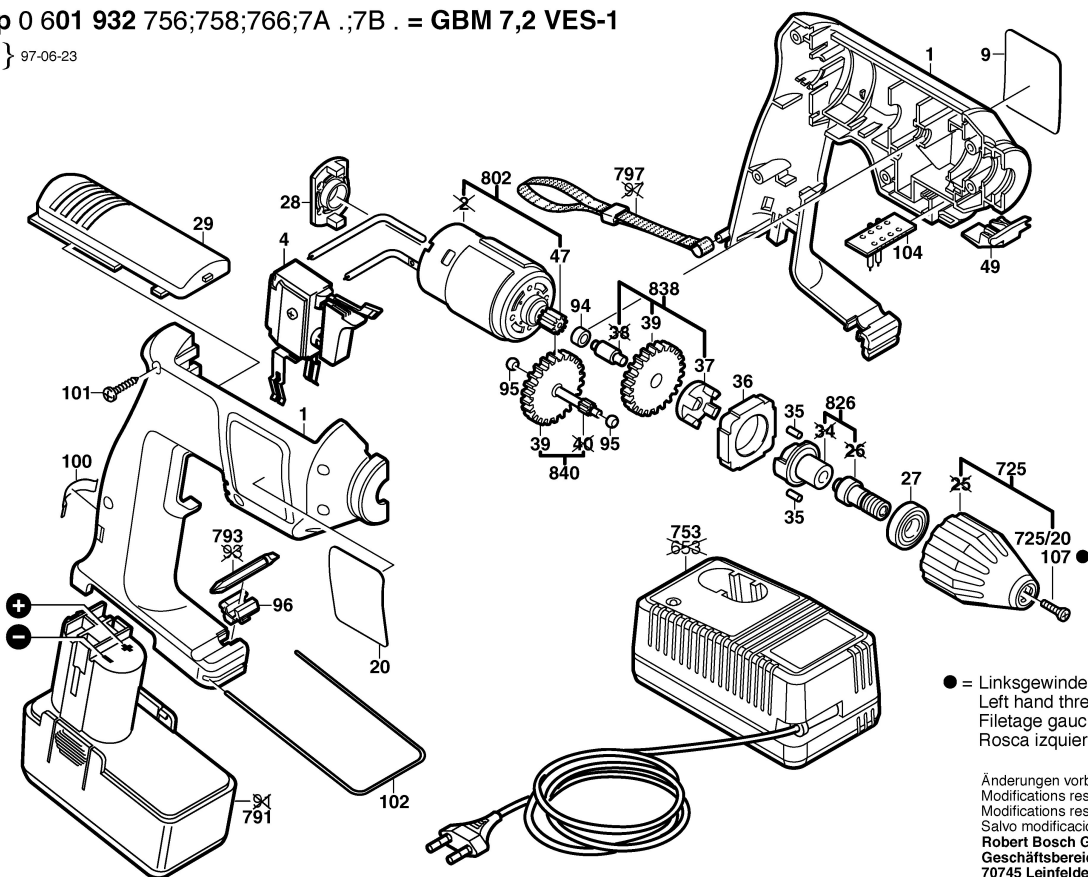

Typ 0 601 932 756;758;766;7A .;7B . = GBM 7,2 VES-1

Stand } 97-06-23  
 Issue }

● = Linksgewinde  
 Left hand thread  
 Filetage gauche  
 Rosca izquierda

Änderungen vorbehalten  
 Modifications reserved  
 Modifications reserves  
 Salvo modificaciones  
**Robert Bosch GmbH**  
 Geschäftsbereich Elektrowerkzeuge  
 70745 Leinfelden-Echterdingen