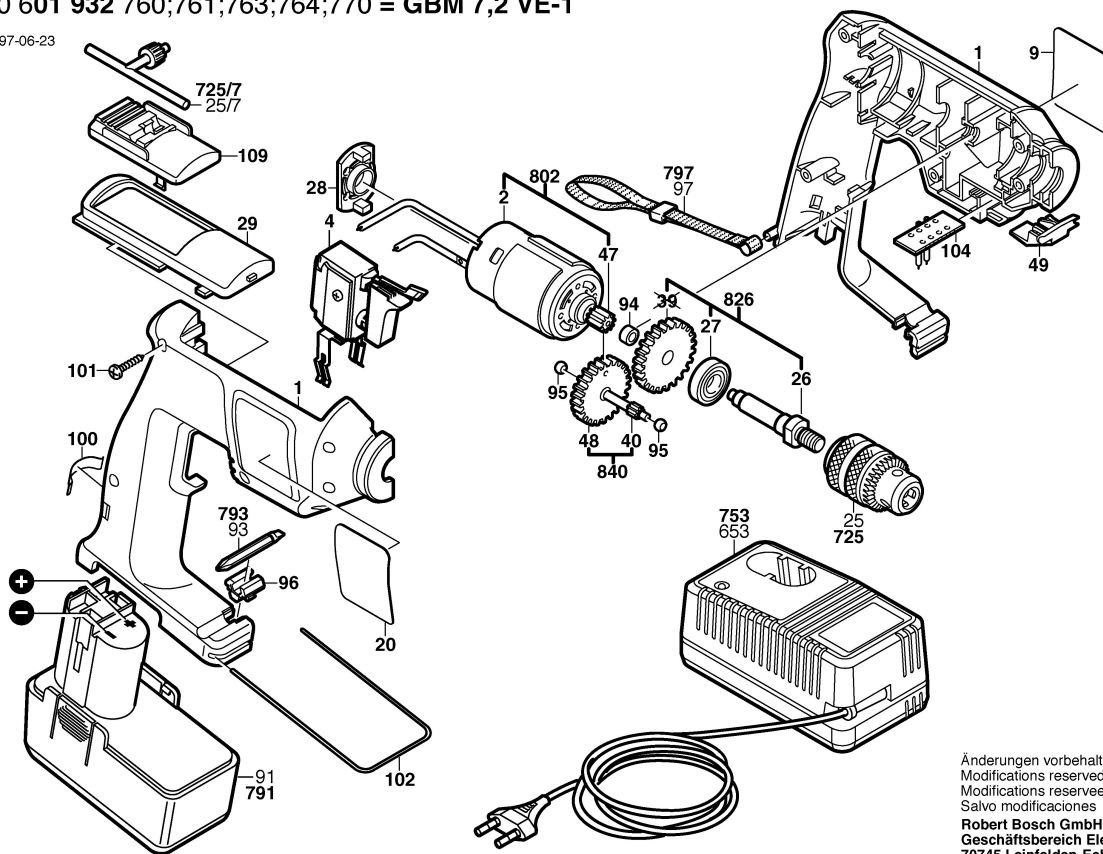

Typ 0 601 932 760;761;763;764;770 = GBM 7,2 VE-1

Stand } 97-06-23  
 Issue }

Änderungen vorbehalten  
 Modifications reserved  
 Modifications reserves  
 Salvo modificaciones  
**Robert Bosch GmbH**  
 Geschäftsbereich Elektrowerkzeuge  
 70745 Leinfelden-Echterdingen