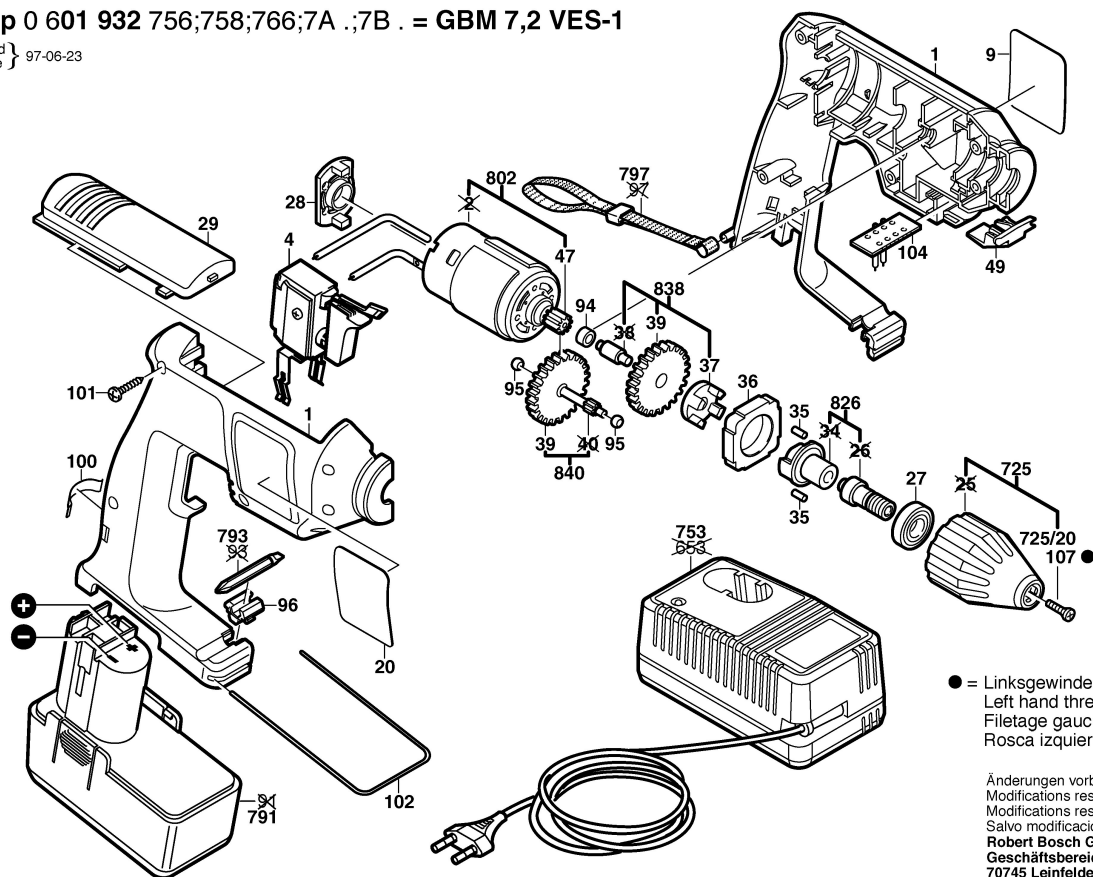

Typ 0 601 932 756;758;766;7A .;7B . = GBM 7,2 VES-1

Stand } 97-06-23
 Issue }

● = Linksgewinde
 Left hand thread
 Filetage gauche
 Rosca izquierda

Änderungen vorbehalten
 Modifications reserved
 Modifications reserves
 Salvo modificaciones
Robert Bosch GmbH
 Geschäftsbereich Elektrowerkzeuge
 70745 Leinfelden-Echterdingen