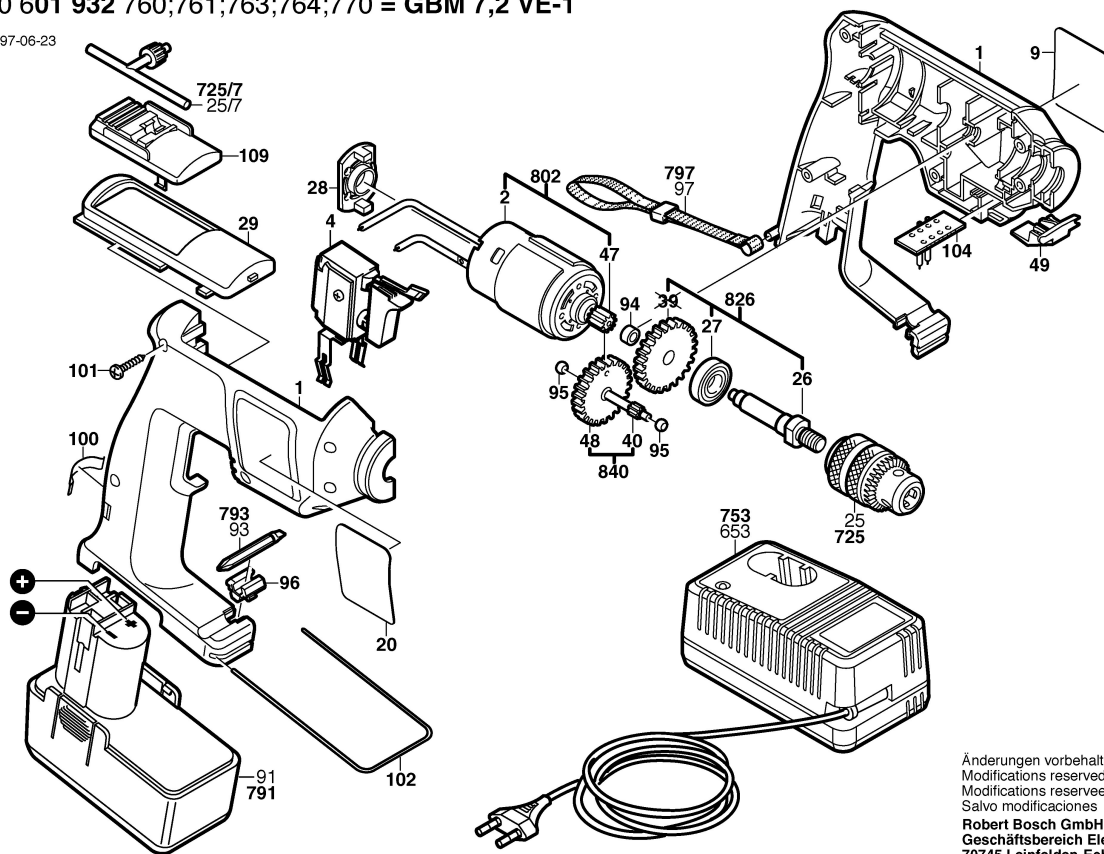

Typ 0 601 932 760;761;763;764;770 = GBM 7,2 VE-1

Stand } 97-06-23
 Issue }

Änderungen vorbehalten
 Modifications reserved
 Modifications reserves
 Salvo modificaciones
Robert Bosch GmbH
 Geschäftsbereich Elektrowerkzeuge
 70745 Leinfelden-Echterdingen