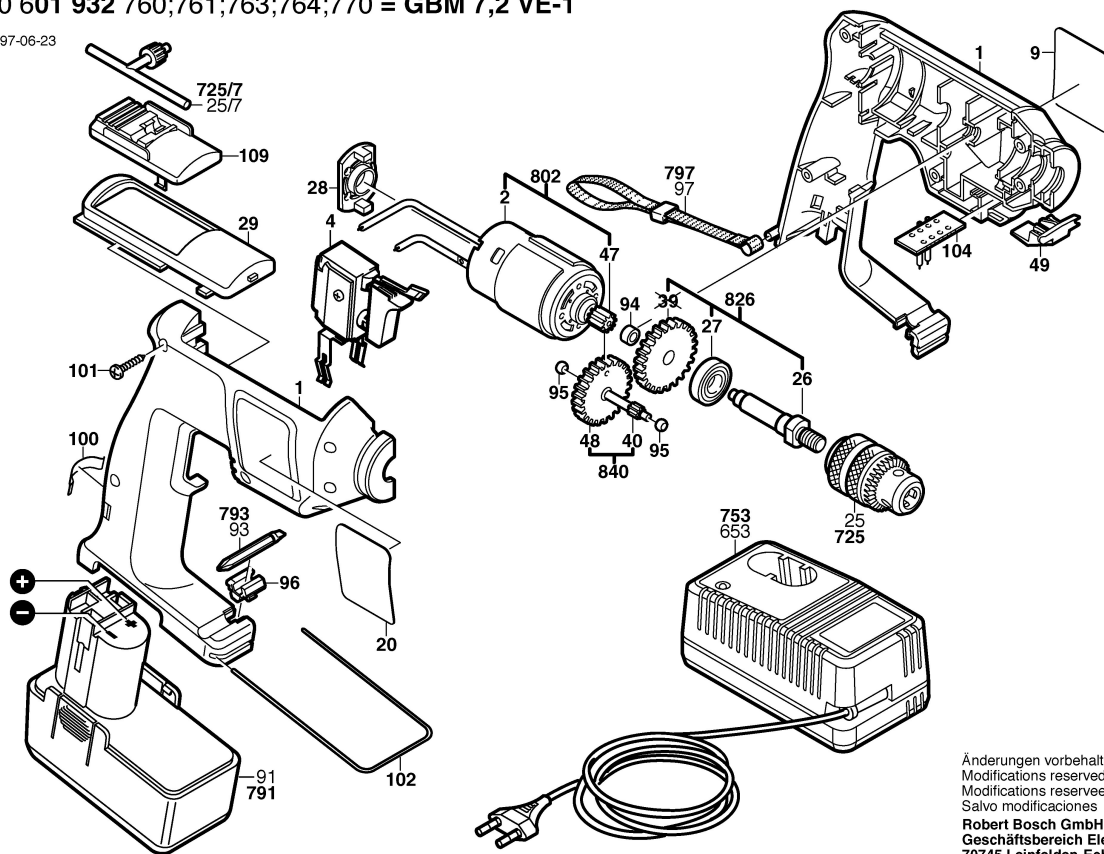

Typ 0 601 932 760;761;763;764;770 = GBM 7,2 VE-1

Stand } 97-06-23  
 Issue }

Änderungen vorbehalten  
 Modifications reserved  
 Modifications reserves  
 Salvo modificaciones  
**Robert Bosch GmbH**  
 Geschäftsbereich Elektrowerkzeuge  
 70745 Leinfelden-Echterdingen