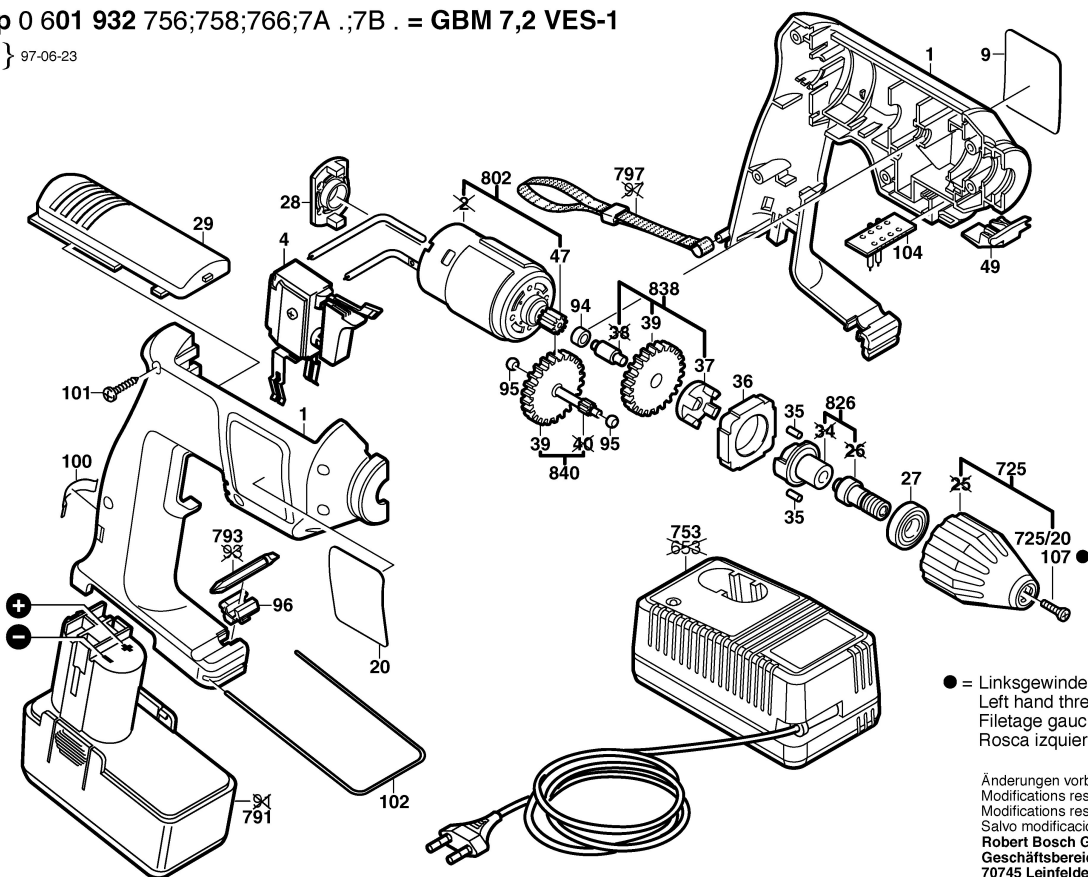

Typ 0 601 932 756;758;766;7A .;7B . = GBM 7,2 VES-1

Stand } 97-06-23
 Issue }

● = Linksgewinde
 Left hand thread
 Filetage gauche
 Rosca izquierda

Änderungen vorbehalten
 Modifications reserved
 Modifications reserves
 Salvo modificaciones
Robert Bosch GmbH
 Geschäftsbereich Elektrowerkzeuge
 70745 Leinfelden-Echterdingen