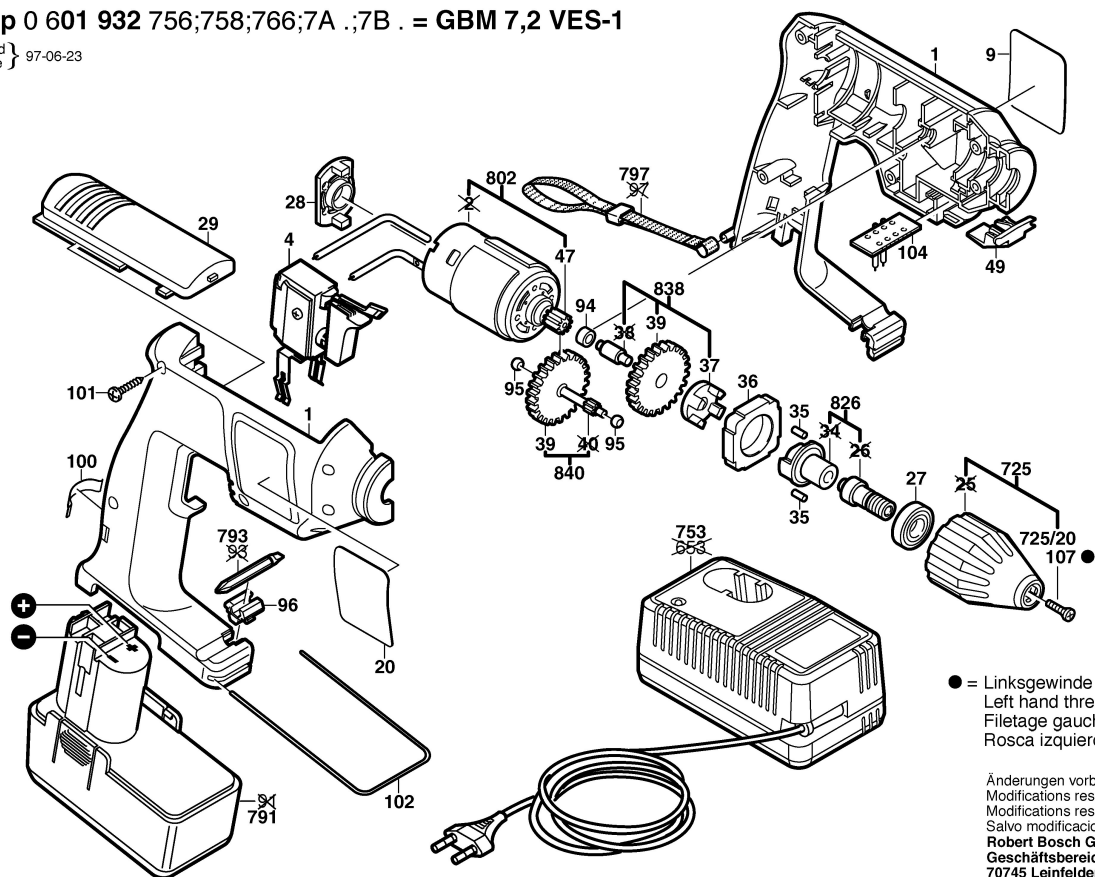

Typ 0 601 932 756;758;766;7A .;7B . = GBM 7,2 VES-1

Stand } 97-06-23  
 Issue }

● = Linksgewinde  
 Left hand thread  
 Filetage gauche  
 Rosca izquierda

Änderungen vorbehalten  
 Modifications reserved  
 Modifications reserves  
 Salvo modificaciones  
**Robert Bosch GmbH**  
 Geschäftsbereich Elektrowerkzeuge  
 70745 Leinfelden-Echterdingen