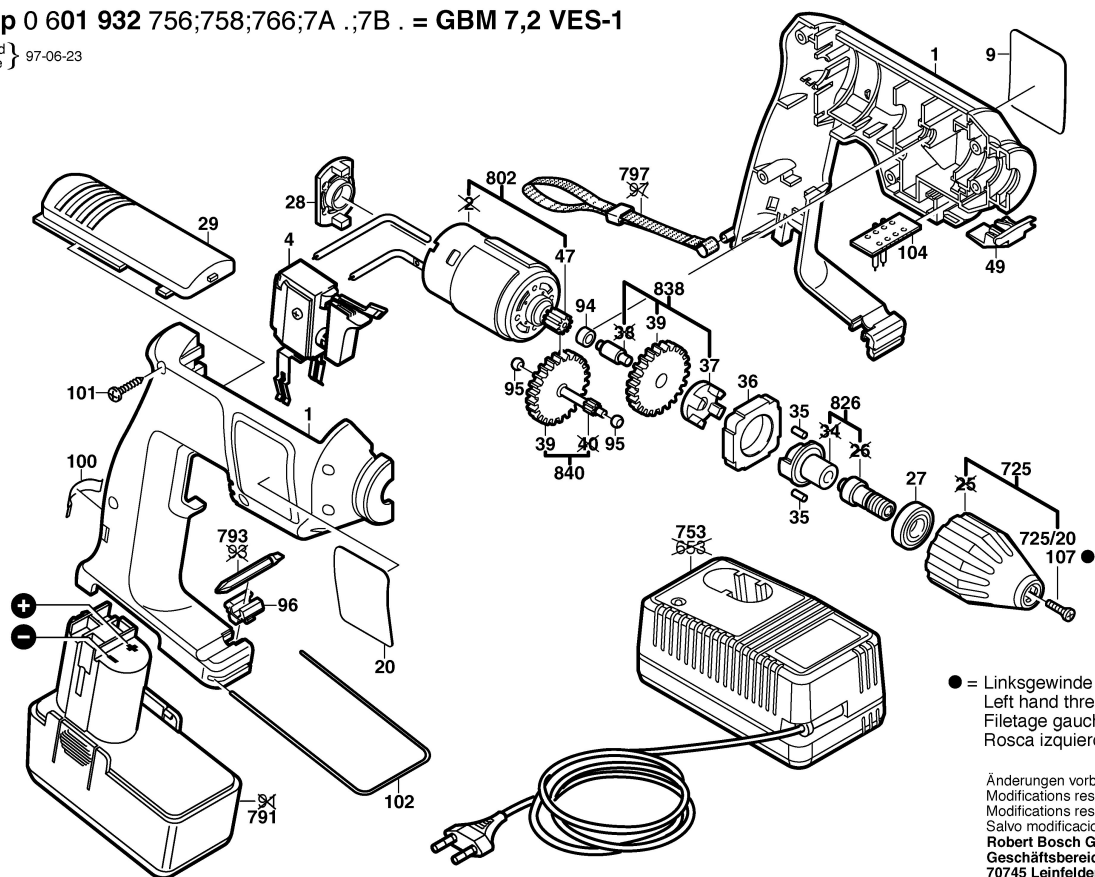

Typ 0 601 932 756;758;766;7A .;7B . = GBM 7,2 VES-1

Stand } 97-06-23
 Issue }

● = Linksgewinde
 Left hand thread
 Filetage gauche
 Rosca izquierda

Änderungen vorbehalten
 Modifications reserved
 Modifications reserves
 Salvo modificaciones
Robert Bosch GmbH
 Geschäftsbereich Elektrowerkzeuge
 70745 Leinfelden-Echterdingen