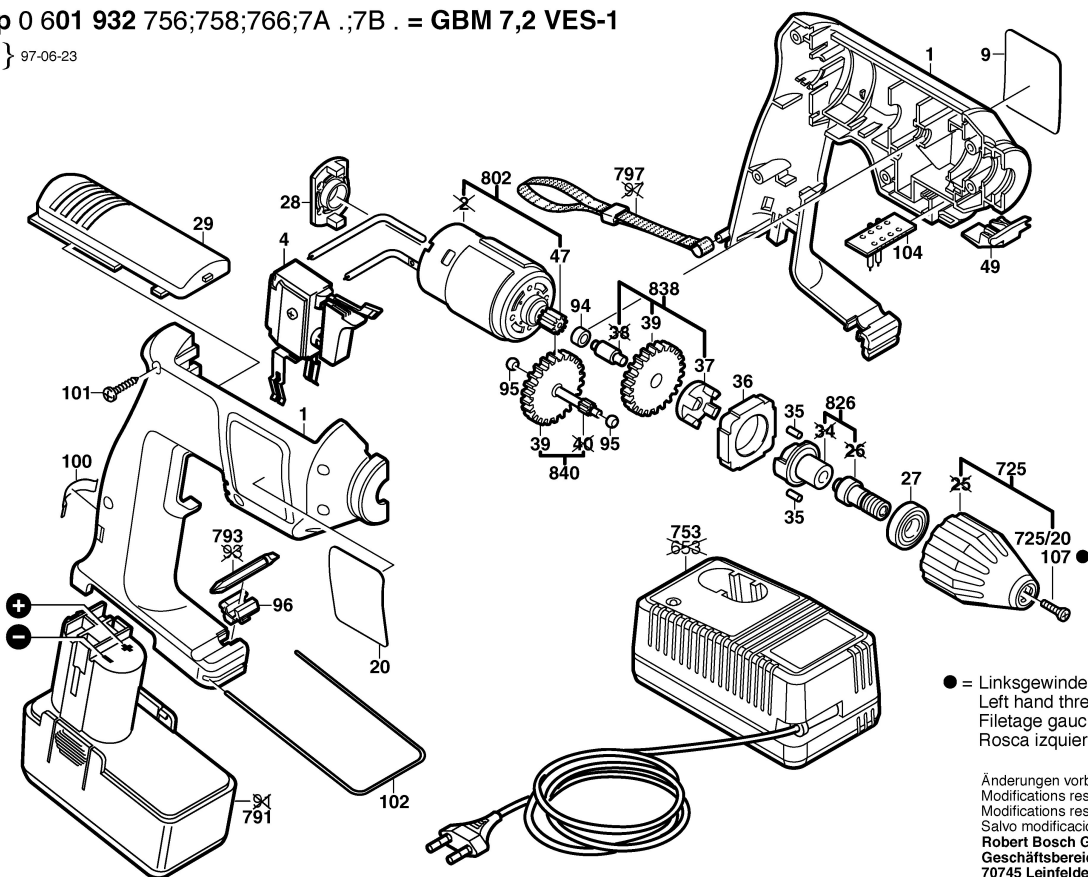

Typ 0 601 932 756;758;766;7A .;7B . = GBM 7,2 VES-1

Stand } 97-06-23  
Issue }

● = Linksgewinde  
Left hand thread  
Filetage gauche  
Rosca izquierda

Änderungen vorbehalten  
Modifications reserved  
Modifications reserves  
Salvo modificaciones  
**Robert Bosch GmbH**  
Geschäftsbereich Elektrowerkzeuge  
70745 Leinfelden-Echterdingen