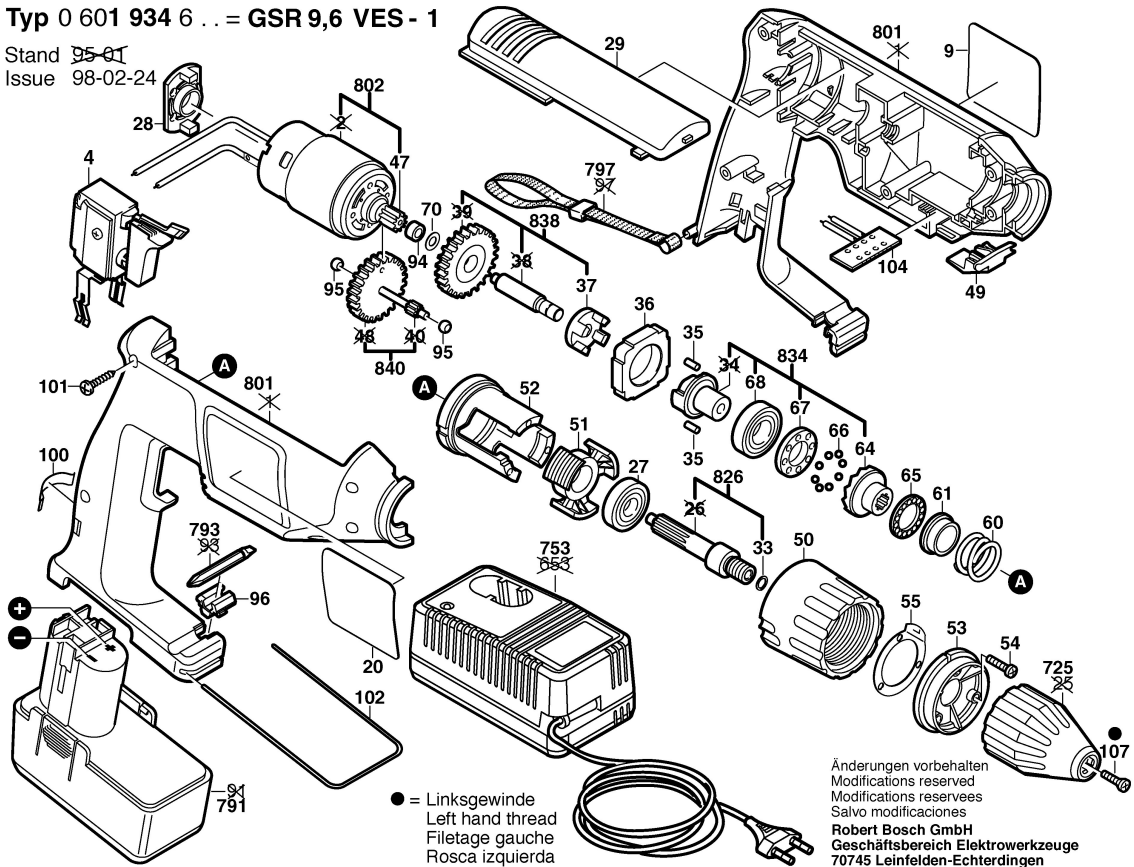

Typ 0 601 934 6 .. = GSR 9,6 VES - 1

Stand 95-01
Issue 98-02-24

● = Linksgewinde
Left hand thread
Filetage gauche
Rosca izquierda

Änderungen vorbehalten
Modifications reserves
Modificaciones reserves
Salvo modificaciones
Robert Bosch GmbH
Geschäftsbereich Elektrowerkzeuge
70745 Leinfelden-Echterdingen