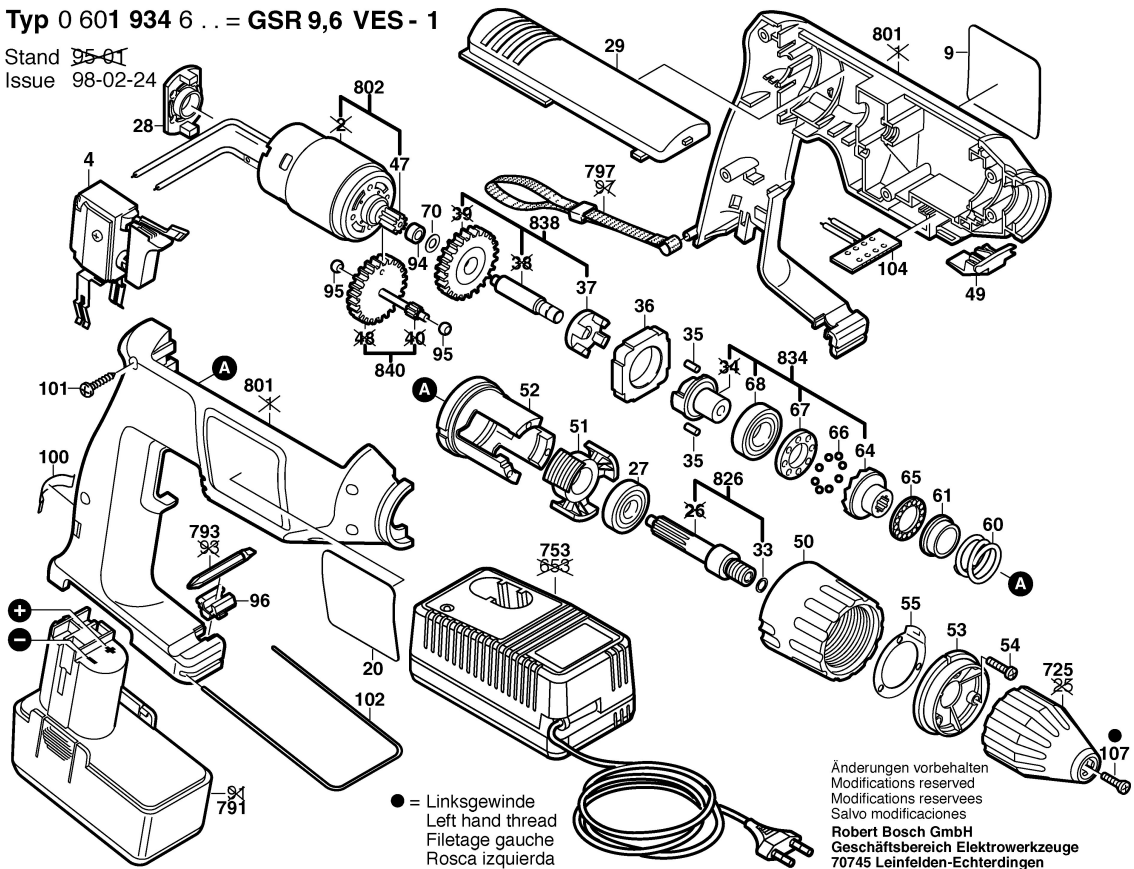

Typ 0 601 934 6 .. = GSR 9,6 VES - 1

Stand 95-01
Issue 98-02-24

● = Linksgewinde
Left hand thread
Filetage gauche
Rosca izquierda

Änderungen vorbehalten
Modifications reserves
Modifications reserves
Salvo modificaciones
Robert Bosch GmbH
Geschäftsbereich Elektrowerkzeuge
70745 Leinfelden-Echterdingen