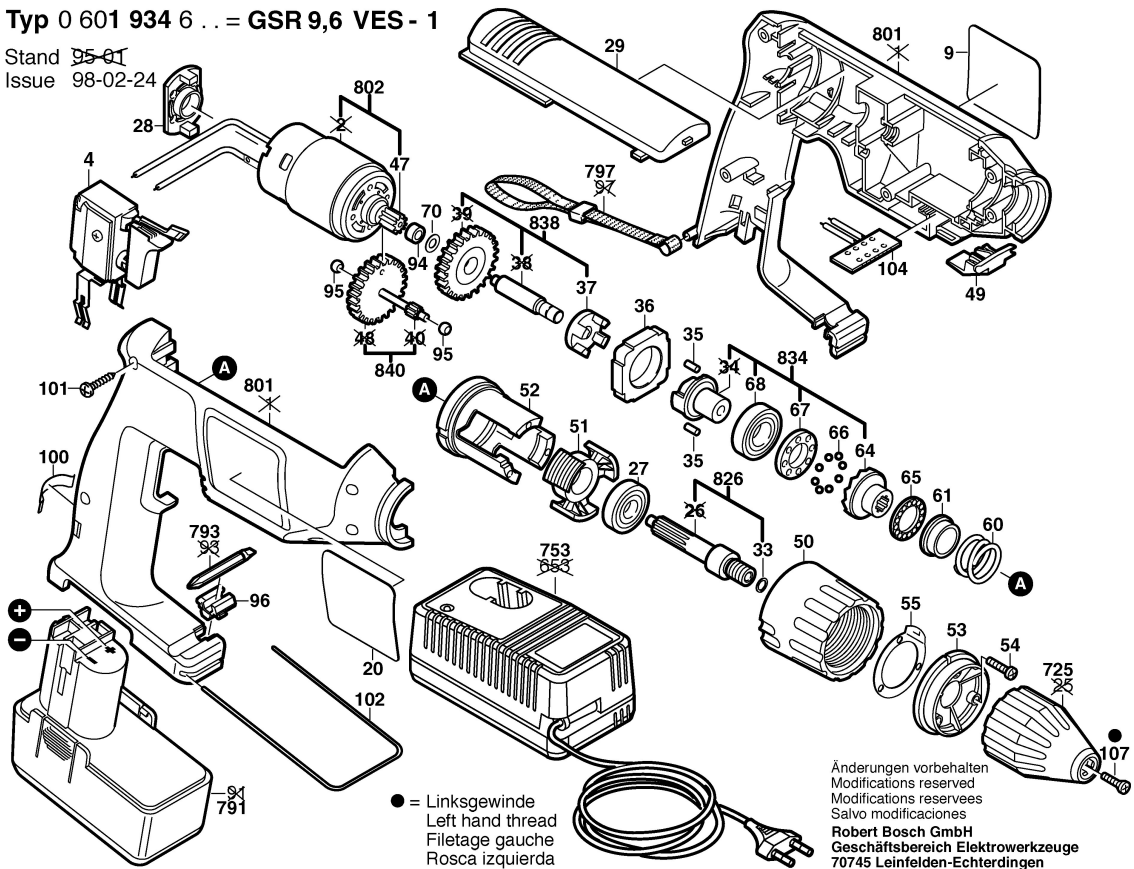

Typ 0 601 934 6 .. = GSR 9,6 VES - 1

Stand 95-01
Issue 98-02-24

● = Linksgewinde
Left hand thread
Filetage gauche
Rosca izquierda

Änderungen vorbehalten
Modifications reserves
Modificaciones reserves
Salvo modificaciones
Robert Bosch GmbH
Geschäftsbereich Elektrowerkzeuge
70745 Leinfelden-Echterdingen