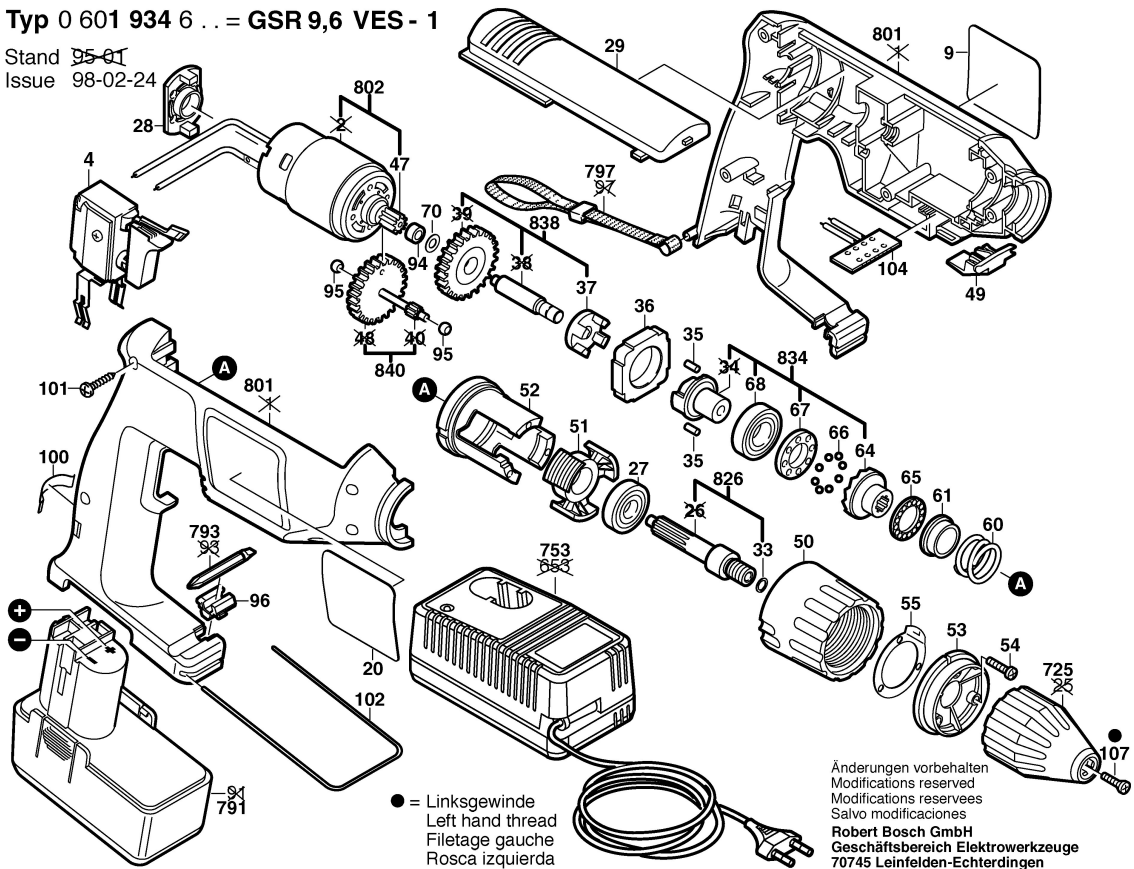

Typ 0 601 934 6 .. = GSR 9,6 VES - 1

Stand 95-01
Issue 98-02-24

● = Linksgewinde
Left hand thread
Filetage gauche
Rosca izquierda

Änderungen vorbehalten
Modifications reserves
Modificacions reserves
Salvo modificaciones
Robert Bosch GmbH
Geschäftsbereich Elektrowerkzeuge
70745 Leinfelden-Echterdingen