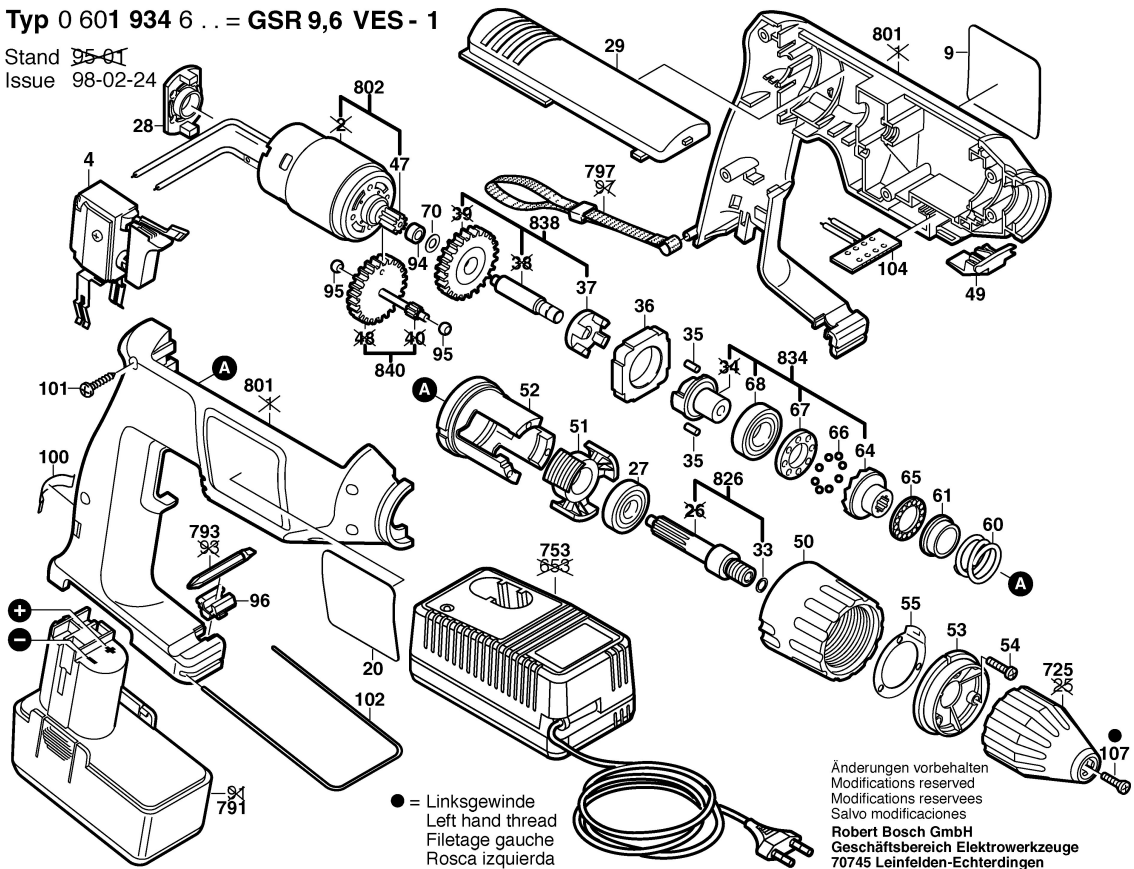

**Typ 0 601 934 6 .. = GSR 9,6 VES - 1**

Stand 95-01  
Issue 98-02-24

● = Linksgewinde  
Left hand thread  
Filetage gauche  
Rosca izquierda

Änderungen vorbehalten  
Modifications reserves  
Salvo modificaciones  
**Robert Bosch GmbH**  
Geschäftsbereich Elektrowerkzeuge  
70745 Leinfelden-Echterdingen