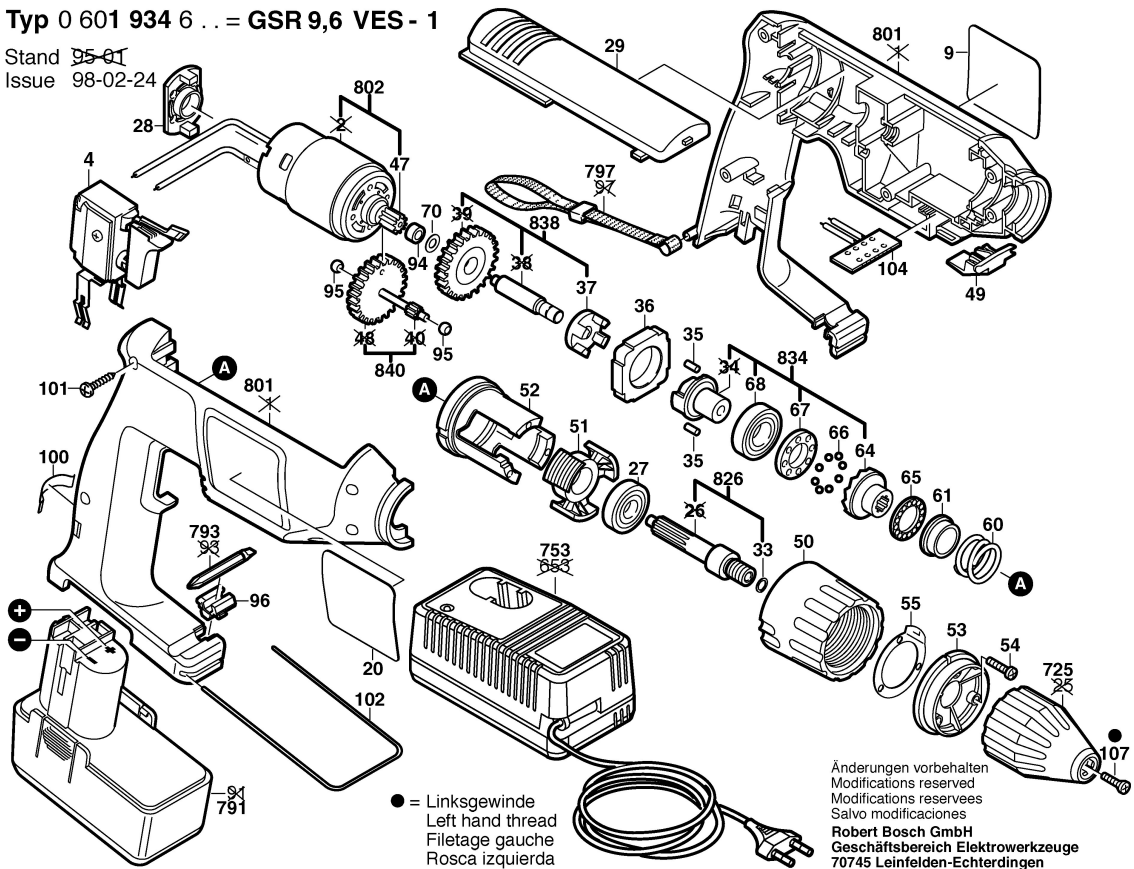

**Typ 0 601 934 6 .. = GSR 9,6 VES - 1**

Stand 95-01  
Issue 98-02-24

● = Linksgewinde  
Left hand thread  
Filetage gauche  
Rosca izquierda

Änderungen vorbehalten  
Modifications reserves  
Modificacions reserves  
Salvo modificaciones  
**Robert Bosch GmbH**  
Geschäftsbereich Elektrowerkzeuge  
70745 Leinfelden-Echterdingen