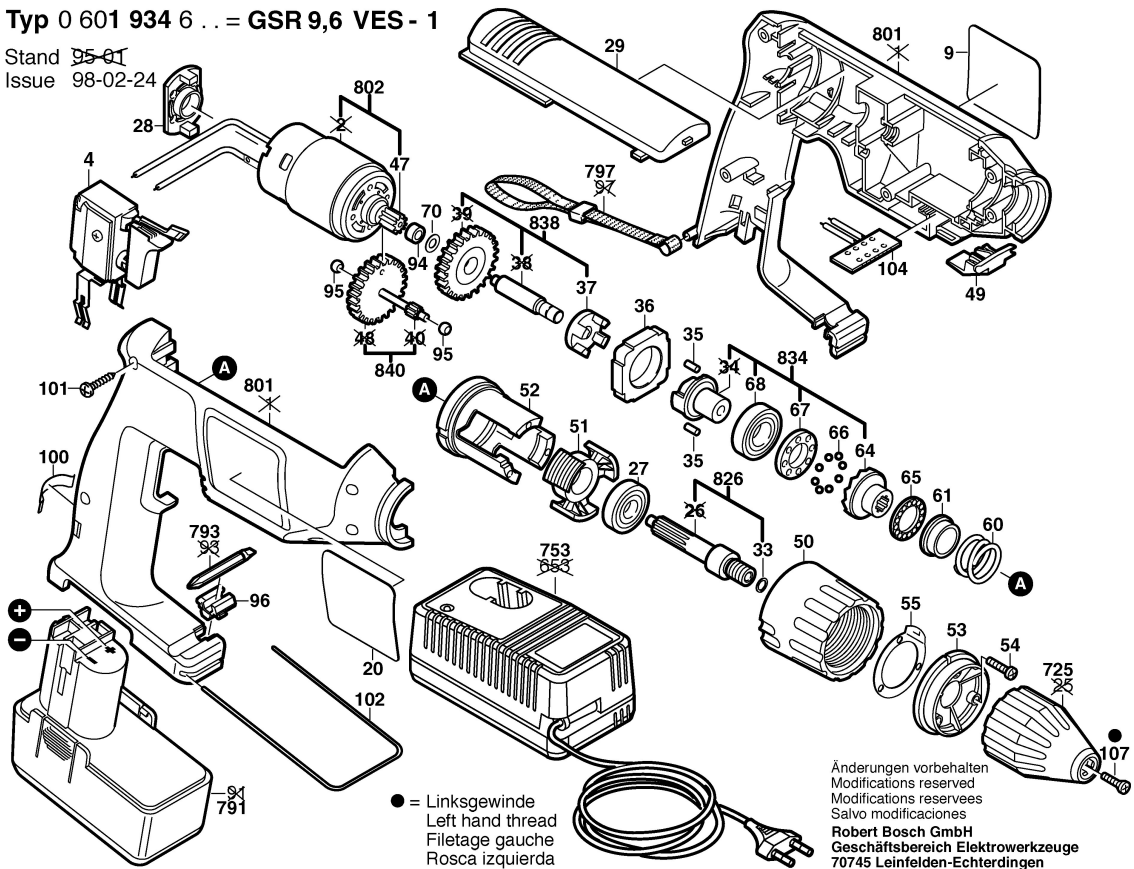

# Typ 0 601 934 6 .. = GSR 9,6 VES - 1

Stand 95-01  
Issue 98-02-24

● = Linksgewinde  
Left hand thread  
Filetage gauche  
Rosca izquierda

Änderungen vorbehalten  
Modifications reserves  
Modificaciones reserves  
Salvo modificaciones  
Robert Bosch GmbH  
Geschäftsbereich Elektrowerkzeuge  
70745 Leinfelden-Echterdingen